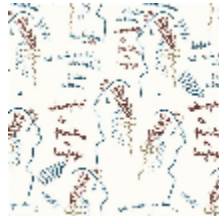

ÉCRITURE - CIEL

6465-02

Un motif all-over qui reprend l'oeuvre originale la plus célèbre de Jean Cocteau « Écriture, dessin, peinture, langage » de 1959 résumant à elle seule toutes les facettes de son talent. L'artiste, poète et peintre disait « Les poètes ne dessinent pas. Ils dénouent l'écriture et la renouent ensuite autrement. ». Ce papier peint est imprimé en rotogravure sur un vinyle gaufré avec un léger grain au toucher et une finition mate.

Poids ML 330 g

Code feu B-s2-D0

LELIEVRE

PARIS

Coloris disponibles

6465-01
ECRITURE - NOIR

6465-02
ECRITURE - CIEL

6465-03
**ECRITURE -
INDIGO**