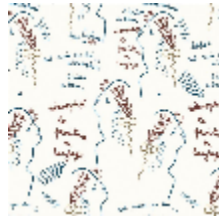

ÉCRITURE - CIEL

6465-02

Un motif all-over qui reprend l'oeuvre originale la plus célèbre de Jean Cocteau « Écriture, dessin, peinture, langage » de 1959 résumant à elle seule toutes les facettes de son talent. L'artiste, poète et peintre disait « Les poètes ne dessinent pas. Ils dénouent l'écriture et la renouent ensuite autrement. ». Ce papier peint est imprimé en rotogravure sur un vinyle gaufré avec un léger grain au toucher et une finition mate.

Poids ML 330 g

Code feu B-s2,d0

LELIEVRE

PARIS

Coloris disponibles

6465-01
ECRITURE - NOIR

6465-02
ECRITURE - CIEL

6465-03
**ECRITURE -
INDIGO ***