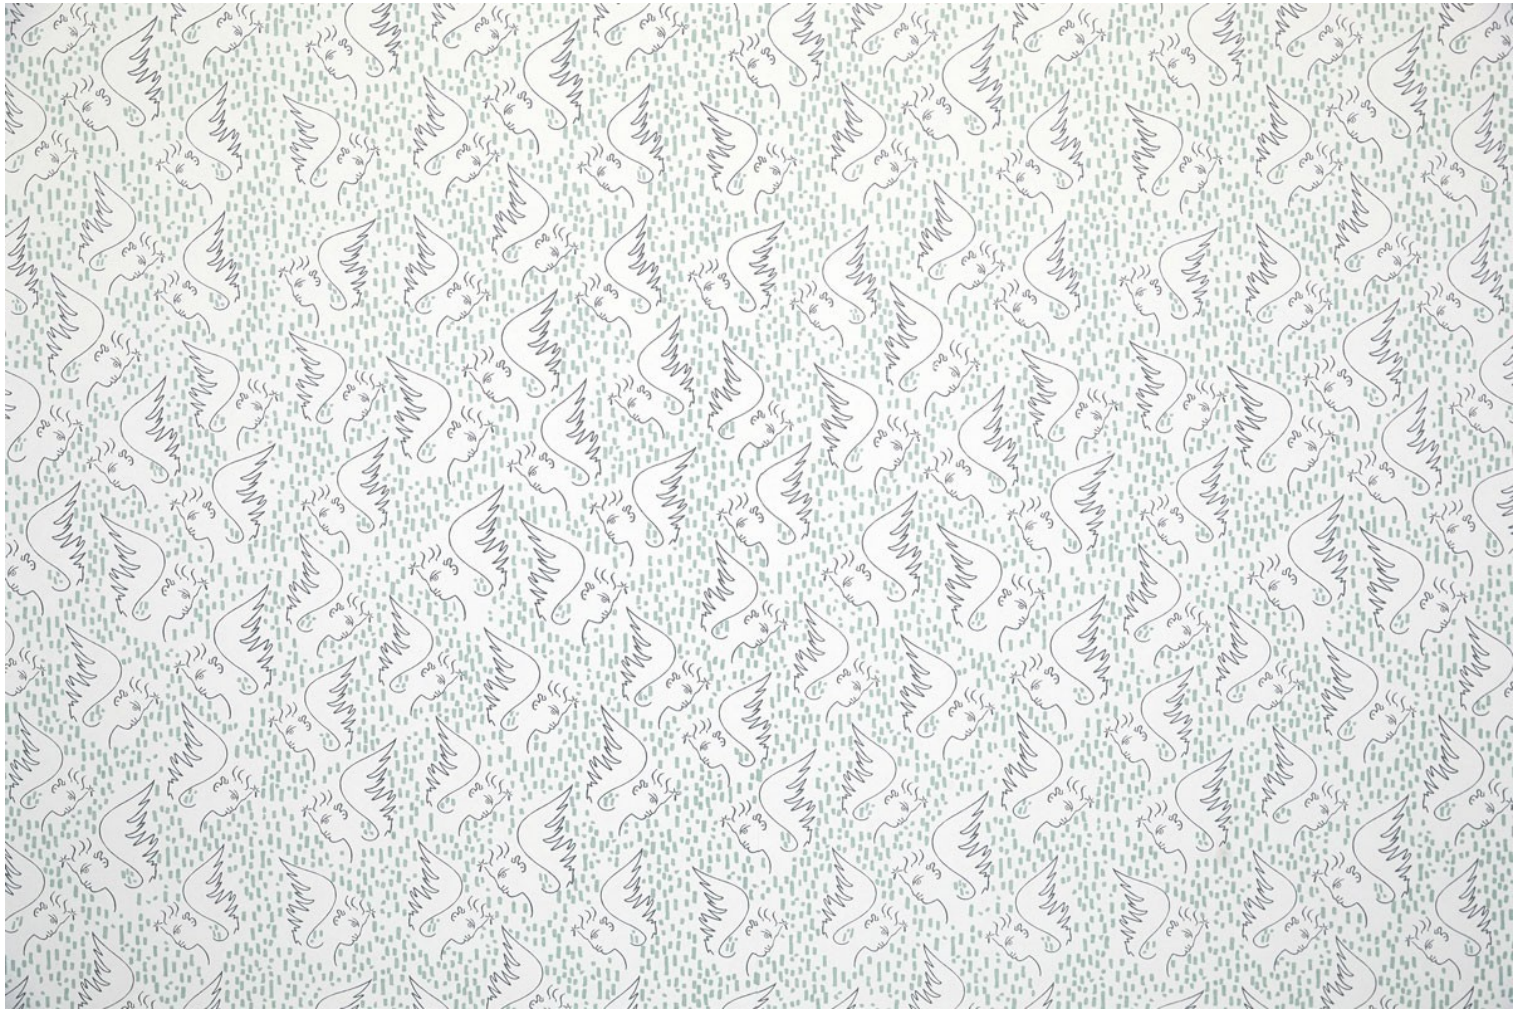

FIGURE D'ANGE - CELADON

6466-03

Un motif all-over délicat, très représentatif de l'oeuvre de Jean Cocteau et qui s'inspire de son dessin « Figure d'ange ». Il évoquait fréquemment le besoin qu'a l'homme d'attribuer un visage humain à l'absolu par le biais notamment des représentations angéliques. Ce papier peint est réalisé en sérigraphie sur support intissé avec une finition mate. Un léger relief sur le trait de l'ange contraste avec une élégante lumière pailletée sur le petit motif du contre-fond.

Collection	CHAPITRE 2 - JEAN COCTEAU
Marque	LELIEVRE

FICHE TECHNIQUE

Composition	Intissé
Largeur	70 cm
Coupe au raccord	Non
Raccord vertical	64 cm
Raccord horizontal	70 cm
Poids ML	120 g
Code feu	B-s1-d0

LELIEVRE

PARIS

Coloris disponibles

6466-01
**FIGURE D'ANGE -
BLEU**

6466-02
**FIGURE D'ANGE -
IVOIRE BRONZE**

6466-03
**FIGURE D'ANGE -
CELADON**

FIGURE D'ANGE - CELADON

6466-03