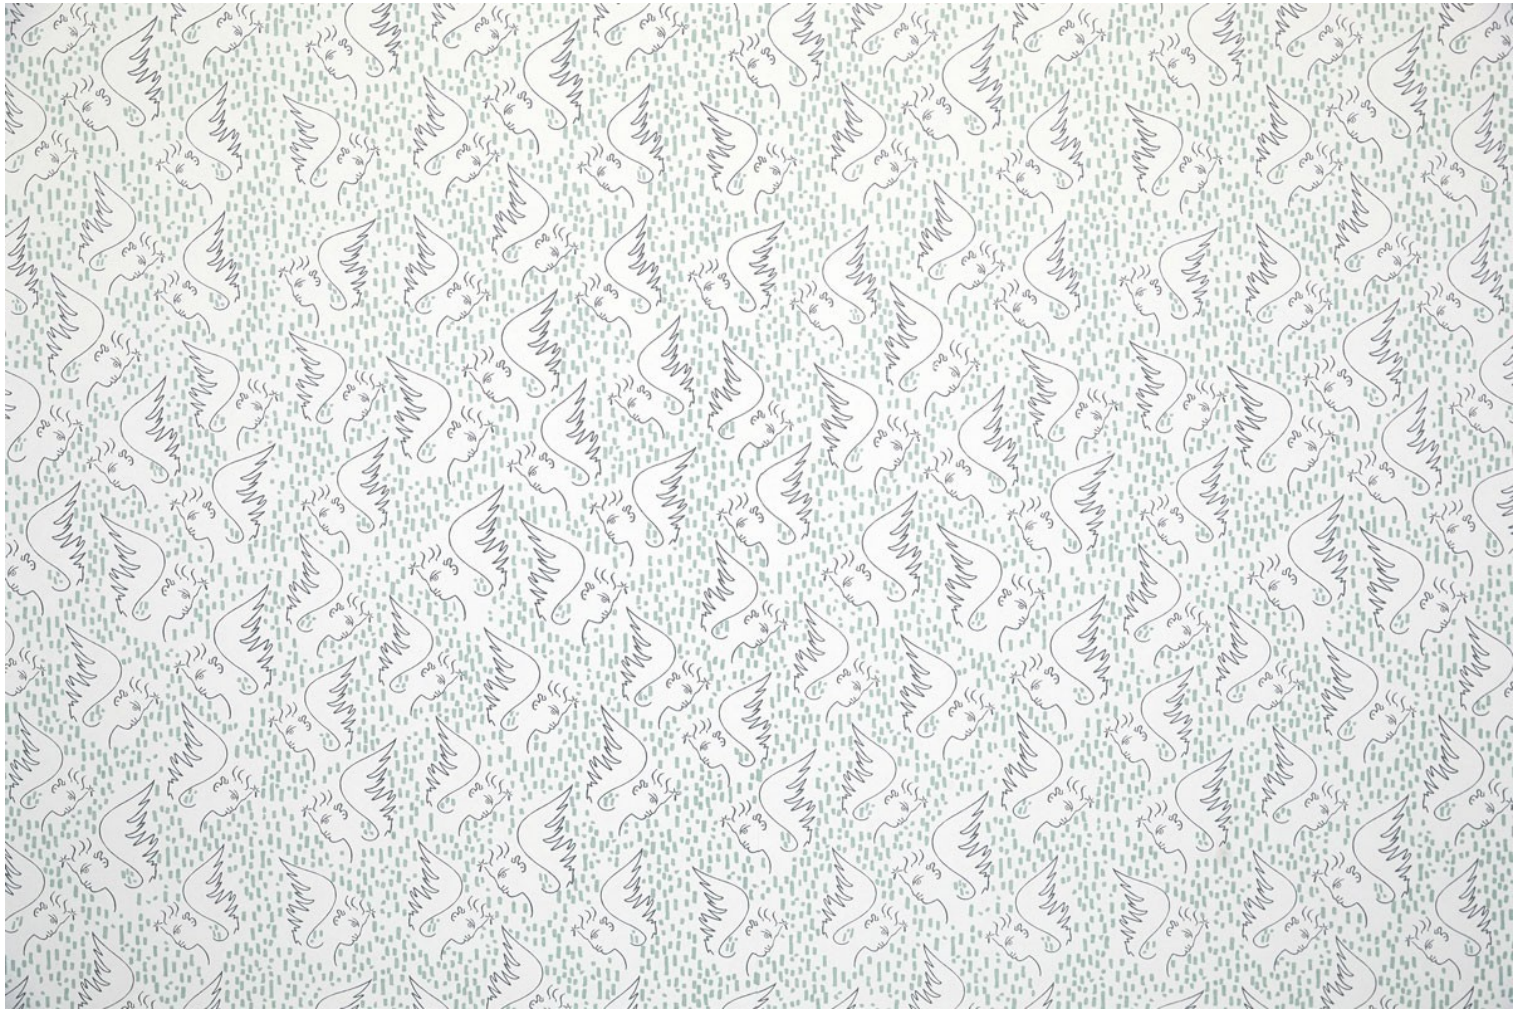

FIGURE D'ANGE - CELADON

6466-03

Un motif all-over délicat, très représentatif de l'oeuvre de Jean Cocteau et qui s'inspire de son dessin « Figure d'ange ». Il évoquait fréquemment le besoin qu'a l'homme d'attribuer un visage humain à l'absolu par le biais notamment des représentations angéliques. Ce papier peint est réalisé en sérigraphie sur support intissé avec une finition mate. Un léger relief sur le trait de l'ange contraste avec une élégante lumière pailletée sur le petit motif du contre-fond.

Collection	CHAPITRE 2 - JEAN COCTEAU
Marque	LELIEVRE PARIS

FICHE TECHNIQUE

Composition	Intissé
Largeur	70 cm
Coupe au raccord	Non
Raccord vertical	64 cm
Raccord horizontal	70 cm
Poids ML	120 g
Code feu	B-s1,d0

LELIEVRE

PARIS

Coloris disponibles

6466-01
**FIGURE D'ANGE -
BLEU**

6466-03
**FIGURE D'ANGE -
CELADON**

FIGURE D'ANGE - CELADON

6466-03

LELIEVRE