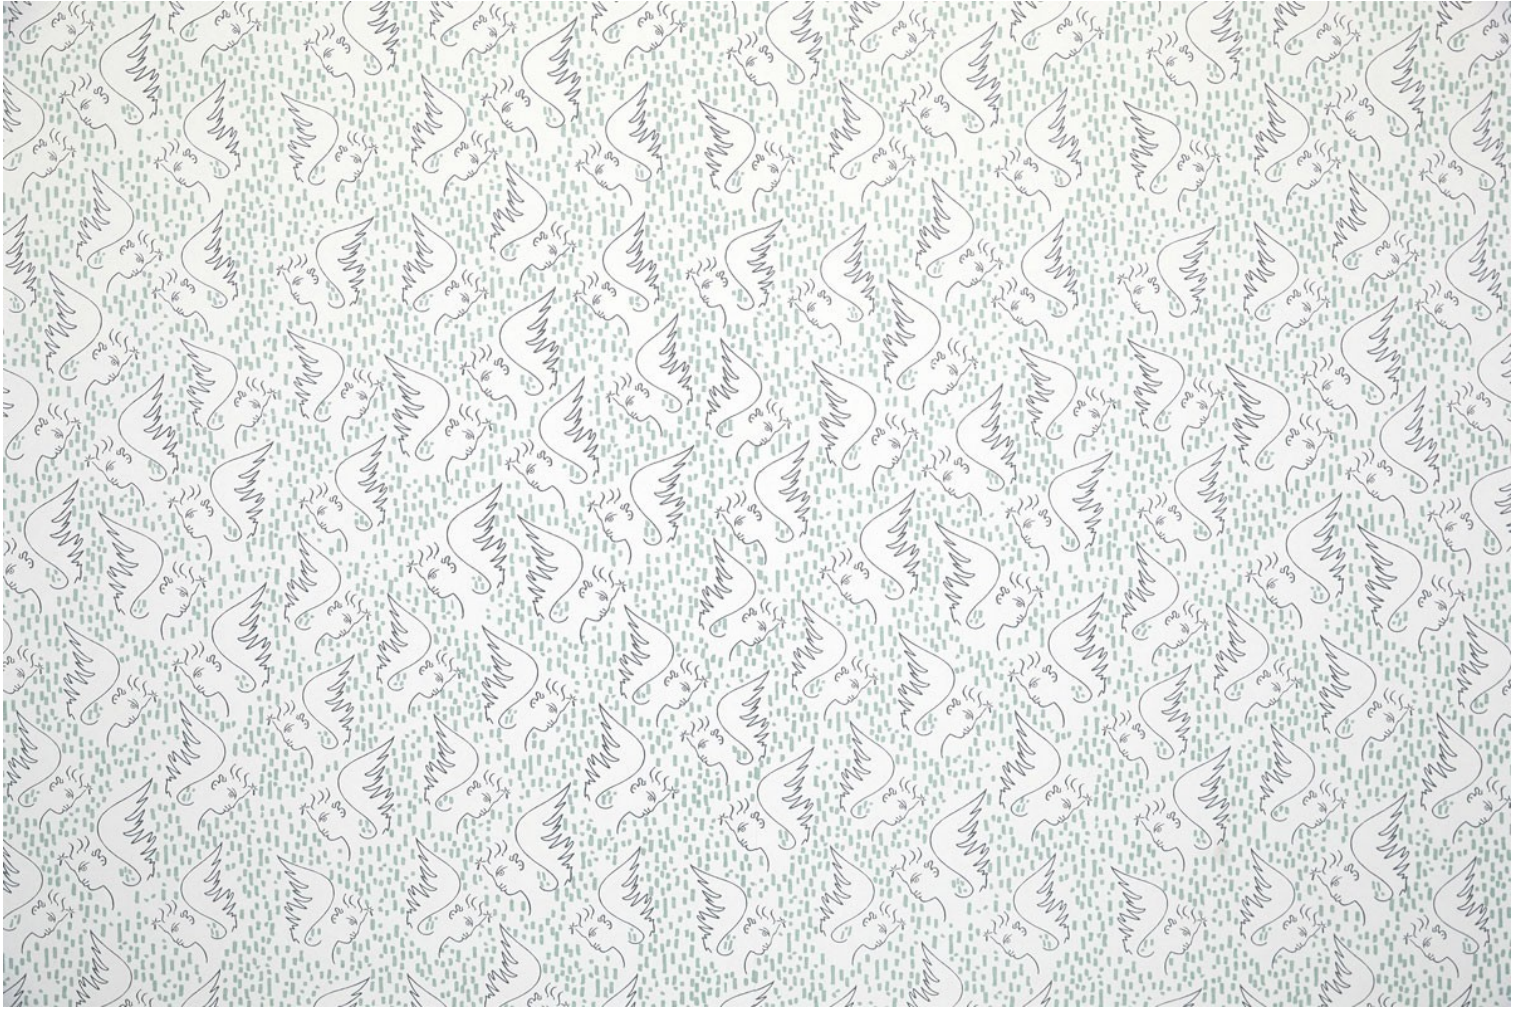

**FIGURE D'ANGE - CELADON**

6466-03

Un motif all-over délicat, très représentatif de l'oeuvre de Jean Cocteau et qui s'inspire de son dessin « Figure d'ange ». Il évoquait fréquemment le besoin qu'a l'homme d'attribuer un visage humain à l'absolu par le biais notamment des représentations angéliques. Ce papier peint est réalisé en sérigraphie sur support intissé avec une finition mate. Un léger relief sur le trait de l'ange contraste avec une élégante lumière pailletée sur le petit motif du contre-fond.

## Coloris disponibles

6466-01  
**FIGURE D'ANGE -  
BLEU**

6466-02  
**FIGURE D'ANGE-  
IVOIRE BRONZE \***

6466-03  
**FIGURE D'ANGE -  
CELADON**

**FIGURE D'ANGE - CELADON**

6466-03