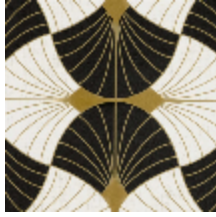

## GATSBY - NATUREL

6480-01

GATSBY est un papier peint digital effet mat sur intissé et réalisé dans les mêmes proportions que celles du tissu FLABELLA. Dôté d'un jeu de trompe l'oeil à effet textile, il est disponible dans un coloris fort, traditionnel du style art déco et en deux coloris naturels aussi clairs que lumineux. | Design : Maison Leleu

## Coloris disponibles

6480-01  
**GATSBY -  
NATUREL**

6480-02  
**GATSBY - OR**

6480-03  
**GATSBY - NUAGE**

**GATSBY - NATUREL**

6480-01