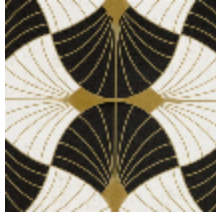

## GATSBY - OR

6480-02

GATSBY est un papier peint digital effet mat sur intissé et réalisé dans les mêmes proportions que celles du tissu FLABELLA. Dôté d'un jeu de trompe l'oeil à effet textile, il est disponible dans un coloris fort, traditionnel du style art déco et en deux coloris naturels aussi clairs que lumineux. | Design : Maison Leleu

## Coloris disponibles

6480-01  
**GATSBY -  
NATUREL**

6480-02  
**GATSBY - OR**

6480-03  
**GATSBY - NUAGE**

**GATSBY - OR**

6480-02