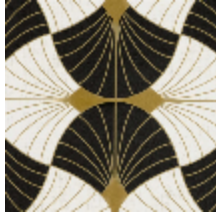

LELIEVRE

PARIS

GATSBY - OR

6480-02

GATSBY est un papier peint digital effet mat sur intissé et réalisé dans les mêmes proportions que celles du tissu FLABELLA. Dôté d'un jeu de trompe l'oeil à effet textile, il est disponible dans un coloris fort, traditionnel du style art déco et en deux coloris naturels aussi clairs que lumineux. | Design : Maison Leleu

6480-01
**GATSBY -
NATUREL**

6480-02
GATSBY - OR

6480-03
GATSBY - NUAGE

GATSBY - OR

6480-02

LELIEVRE

PARIS

LELIEVRE