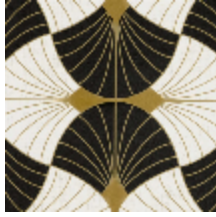

**GATSBY - NUAGE**

6480-03

GATSBY est un papier peint digital effet mat sur intissé et réalisé dans les mêmes proportions que celles du tissu FLABELLA. Dôté d'un jeu de trompe l'oeil à effet textile, il est disponible dans un coloris fort, traditionnel du style art déco et en deux coloris naturels aussi clairs que lumineux. | Design : Maison Leleu

## Coloris disponibles

6480-01  
**GATSBY -  
NATUREL**

6480-02  
**GATSBY - OR**

6480-03  
**GATSBY - NUAGE**

**GATSBY - NUAGE**

6480-03