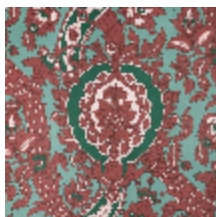

MALVINA - NATUREL

6482-01

MALVINA est un papier peint digital effet mat sur intissé réalisé avec un effet légèrement nacré, avec un effet de papier japonais au toucher. Disponible en 3 coloris: un coloris original, un naturel coordonné et une création volontairement opposée au fond noir et bronze. | Design : Maison Leleu

6482-01
**MALVINA -
NATUREL**

6482-02
**MALVINA -
AMAZONIE**

6482-03
MALVINA - BOISÉ

MALVINA - NATUREL

6482-01