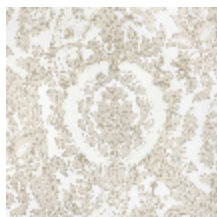

LELIEVRE

PARIS

Coloris disponibles

6482-01
**MALVINA -
NATUREL**