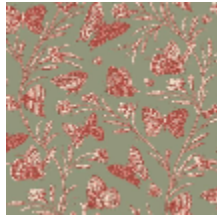

SÉRÉNADE - NATUREL

6493-01

SÉRÉNADE est un magnifique papier peint bicolore parsemé de papillons et de fleurs, travaillée à partir d'une archive originale d'une toile de Jouy, dans l'esprit d'une gravure.

Raccord vertical	64 cm
------------------	-------

Poids ML	180 g
----------	-------

Code feu	B-s1,d0
----------	---------

LELIEVRE

PARIS

Coloris disponibles

6493-01
**SÉRÉNADE -
NATUREL**

6493-02
**SÉRÉNADE -
BOUDOIR**

6493-03
**SÉRÉNADE -
PRINTEMPS**

6493-04
**SÉRÉNADE -
GRAVURE**

6493-05
**SÉRÉNADE -
ENCRE**

LELIEVRE

PARIS

SÉRÉNADE - NATUREL

6493-01