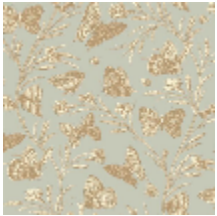

SÉRÉNADE - NATUREL

6493-01

SÉRÉNADE est un magnifique papier peint bicolore parsemé de papillons et de fleurs, travaillée à partir d'une archive originale d'une toile de Jouy, dans l'esprit d'une gravure.

Raccord vertical	64 cm
------------------	-------

Poids ML	180 g
----------	-------

Code feu	B-s1,d0
----------	---------

LELIEVRE

PARIS

Coloris disponibles

6493-01
**SÉRÉNADE -
NATUREL**

6493-02
**SÉRÉNADE -
BOUDOIR**

6493-03
**SÉRÉNADE -
PRINTEMPS**

6493-04
**SÉRÉNADE -
GRAVURE**

6493-05
**SÉRÉNADE -
ENCRE**

LELIEVRE

PARIS

SÉRÉNADE - NATUREL

6493-01