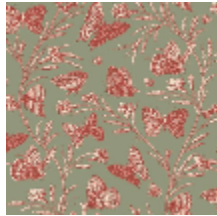

SÉRÉNADE - NATUREL

6493-01

Inspiré du tissu FLÂNERIE (4270), SÉRÉNADE est un magnifique papier peint bicolore parsemé de papillons et de fleurs, dans l'esprit d'une gravure.

Collection	BELLE ÉPOQUE
------------	--------------

Poids ML	180 g
----------	-------

Code feu	B-s1,d0
----------	---------

LELIEVRE

PARIS

Coloris disponibles

6493-01
**SÉRÉNADE -
NATUREL**

6493-02
**SÉRÉNADE -
BOUDOIR**

6493-03
**SÉRÉNADE -
PRINTEMPS**

6493-04
**SÉRÉNADE -
GRAVURE**

6493-05
**SÉRÉNADE -
ENCRE**

LELIEVRE

PARIS

SÉRÉNADE - NATUREL

6493-01