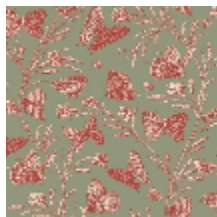

SÉRÉNADE - PRINTEMPS

6493-03

SÉRÉNADE est un magnifique papier peint bicolore parsemé de papillons et de fleurs, travaillée à partir d'une archive originale d'une toile de Jouy, dans l'esprit d'une gravure.

Raccord vertical	64 cm
------------------	-------

Poids ML	180 g
----------	-------

Code feu	B-s1,d0
----------	---------

LELIEVRE

PARIS

Coloris disponibles

6493-01
**SÉRÉNADE -
NATUREL**

6493-02
**SÉRÉNADE -
BOUDOIR**

6493-03
**SÉRÉNADE -
PRINTEMPS**

6493-04
**SÉRÉNADE -
GRAVURE**

6493-05
**SÉRÉNADE -
ENCRE**

LELIEVRE

PARIS

SÉRÉNADE - PRINTEMPS

6493-03