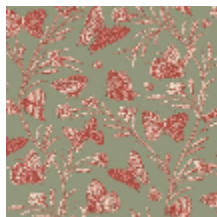

SÉRÉNADE - GRAVURE

6493-04

SÉRÉNADE est un magnifique papier peint bicolore parsemé de papillons et de fleurs, travaillée à partir d'une archive originale d'une toile de Jouy, dans l'esprit d'une gravure.

Raccord vertical	64 cm
------------------	-------

Poids ML	180 g
----------	-------

Code feu	B-s1,d0
----------	---------

LELIEVRE

PARIS

Coloris disponibles

6493-01
**SÉRÉNADE -
NATUREL**

6493-02
**SÉRÉNADE -
BOUDOIR**

6493-03
**SÉRÉNADE -
PRINTEMPS**

6493-04
**SÉRÉNADE -
GRAVURE**

6493-05
**SÉRÉNADE -
ENCRE**

LELIEVRE

PARIS

SÉRÉNADE - GRAVURE

6493-04