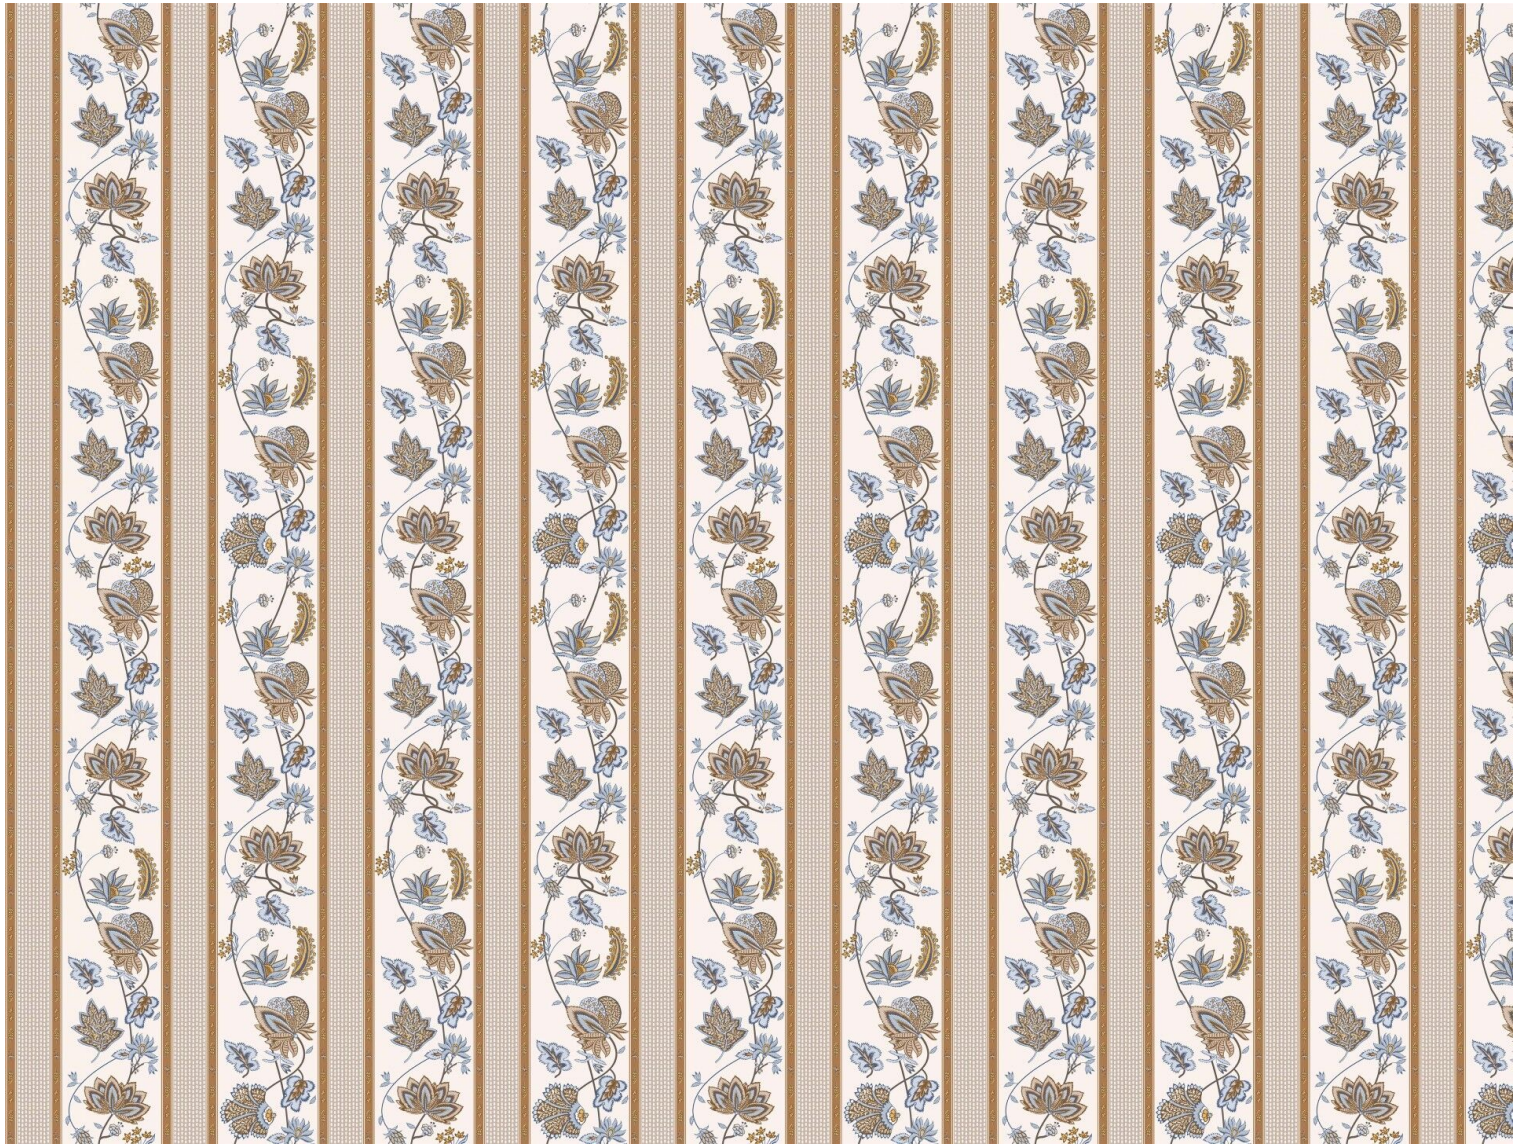

LELIEVRE

PARIS

Coloris disponibles