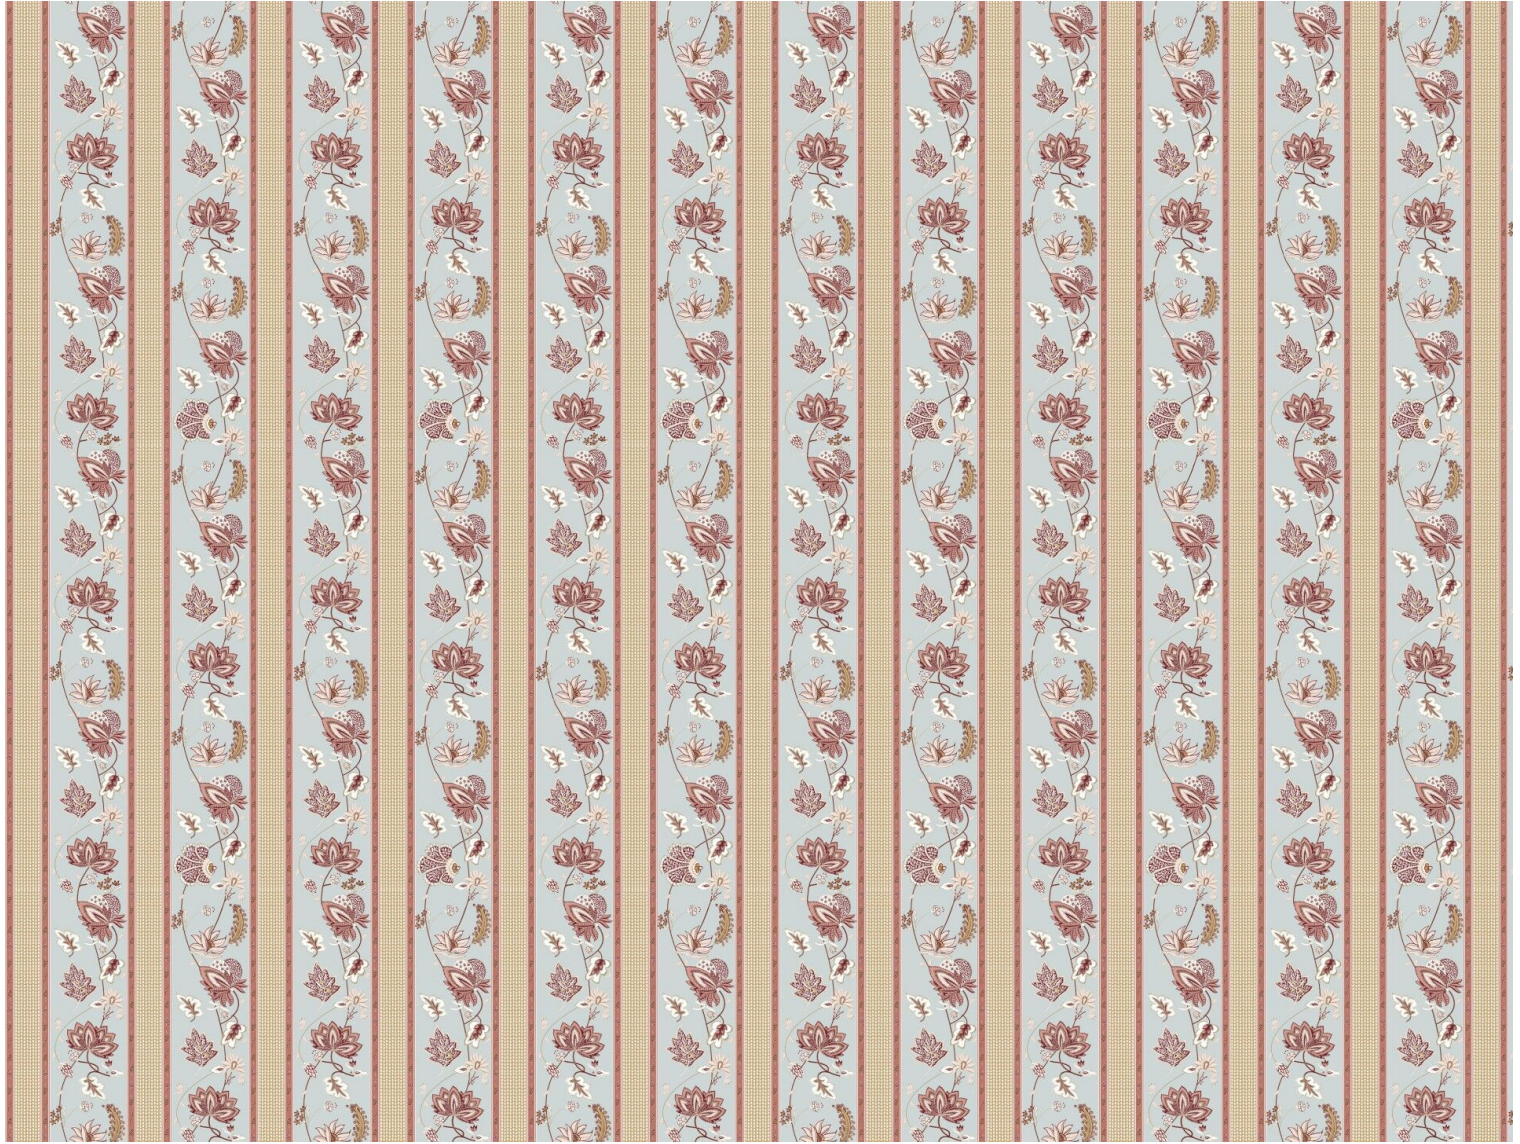

LELIEVRE

PARIS

Coloris disponibles