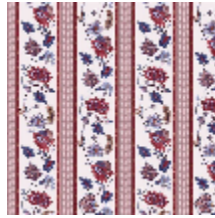

Poids ML	180 g
----------	-------

Code feu	B-s1,d0
----------	---------

LELIEVRE

PARIS

Coloris disponibles

6495-01
AGLAÉ - NATUREL

6495-02
**AGLAÉ -
BOUDOIR**

6495-03
**AGLAÉ -
PRINTEMPS**

6495-04
AGLAÉ - GRIOTTE

AGLAÉ - PRINTEMPS

6495-03