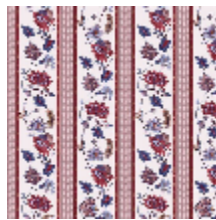

AGLAÉ - GRIOTTE

6495-04

Le papier peint AGLAÉ, rayure avec un motif d'indienne issue d'une archive Quenin, se marie à merveille avec le papier peint CONSTANCE (6495).

Collection	BELLE ÉPOQUE
------------	--------------

Poids ML	180 g
----------	-------

Code feu	B-s1,d0
----------	---------

LELIEVRE

PARIS

Coloris disponibles

6495-01
AGLAÉ - NATUREL

6495-02
**AGLAÉ -
BOUDOIR**

6495-03
**AGLAÉ -
PRINTEMPS**

6495-04
AGLAÉ - GRIOTTE

AGLAÉ - GRIOTTE

6495-04