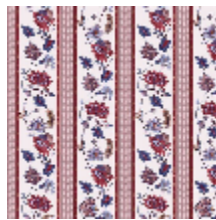

AGLAÉ - GRIOTTE

6495-04

Le papier peint AGLAÉ, rayure avec un motif d'indienne issue d'une archive Quenin, se marie à merveille avec le papier peint CONSTANCE (6495).

Collection	BELLE ÉPOQUE
------------	--------------

Poids ML	180 g
----------	-------

Code feu	B-s1,d0
----------	---------

LELIEVRE

PARIS

Coloris disponibles

6495-01
AGLAÉ - NATUREL

6495-02
**AGLAÉ -
BOUDOIR**

6495-03
**AGLAÉ -
PRINTEMPS**

6495-04
AGLAÉ - GRIOTTE

LELIEVRE

PARIS

AGLAÉ - GRIOTTE

6495-04