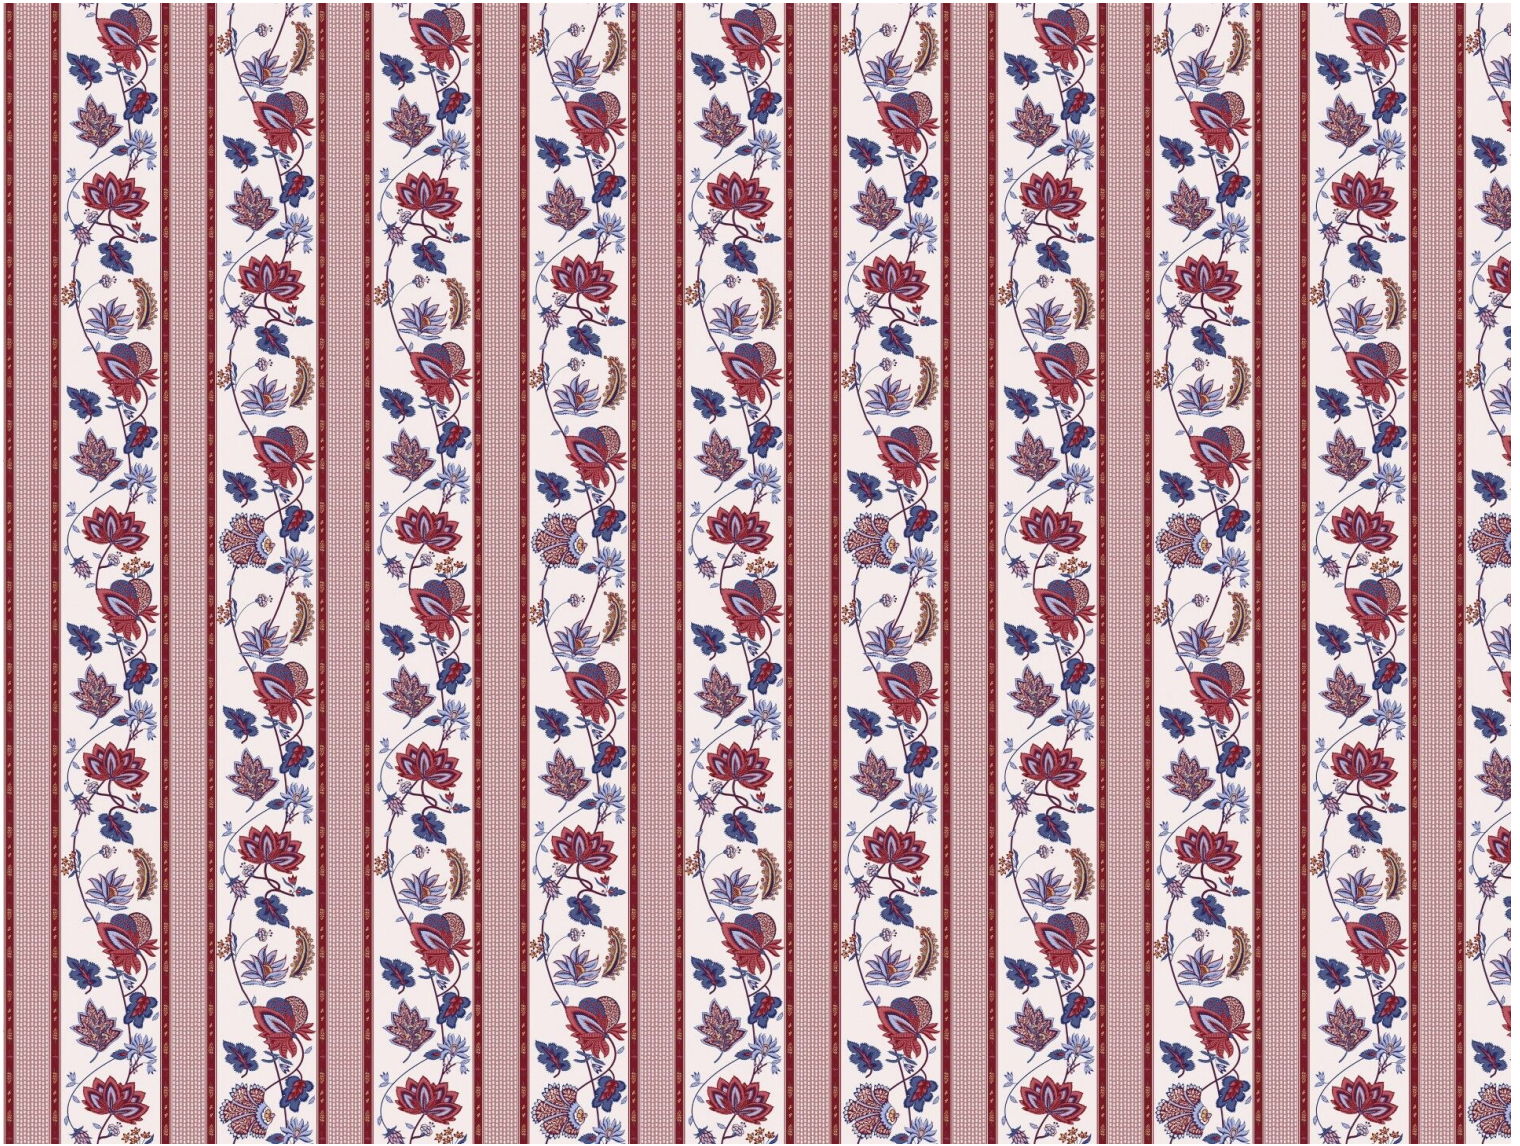

AGLAÉ - GRIOTTE

6495-04

Le papier peint AGLAÉ, rayure avec un motif d'indienne issue d'une archive Quenin, se marie à merveille avec le papier peint CONSTANCE (6495).

Collection	BELLE ÉPOQUE
------------	--------------

Marque	QUENIN
--------	--------

FICHE TECHNIQUE

Composition	Intissé
-------------	---------

Largeur	70 cm
---------	-------

Coupe au raccord	Non
------------------	-----

Raccord vertical	64 cm
------------------	-------

Poids ML	180 g
----------	-------

Code feu	B-s1,d0
----------	---------

LELIEVRE

PARIS

Coloris disponibles

6495-01
AGLAÉ - NATUREL

6495-02
**AGLAÉ -
BOUDOIR**

6495-03
**AGLAÉ -
PRINTEMPS**