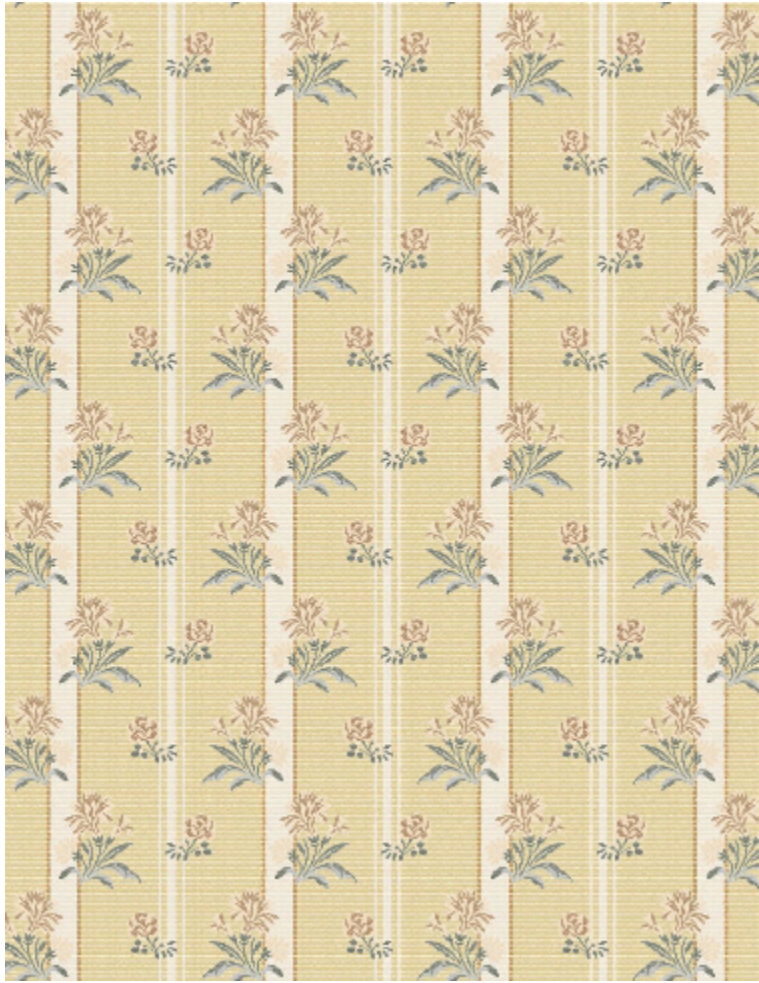

MADemoiselle - Paille

6497-01

Le papier peint MADemoiselle est une jolie rayure avec un effet ottoman, parsemée de fleurs de bleuets ici et là. Le dessin s'inspire du tissu LES BLEUETS (4054), issu des collections Quenin existantes.

Collection	BELLE ÉPOQUE
------------	--------------

Marque	QUENIN
--------	--------

FICHE TECHNIQUE

Composition	Intissé
-------------	---------

Largeur	70 cm
---------	-------

Coupe au raccord	Non
------------------	-----

Raccord vertical	11 cm
------------------	-------

Poids ML	180 g
----------	-------

Code feu	B-s1-d0
----------	---------

LELIEVRE

PARIS

Coloris disponibles

6497-01
**MADemoiselle -
PAILLE**

6497-02
**MADemoiselle -
PRINTEMPS**

6497-03
**MADemoiselle -
PORCELAINE**

6497-04
**MADemoiselle -
BLEUET**

MADemoiselle - PAILLE

6497-01