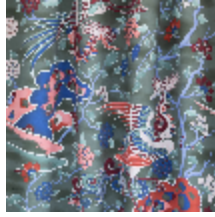

LES SONGES - POUDRE

0653-01

Le tissu Les Rêveries a été décliné en imprimé sur un satin de coton mat, en trois variantes qui complètent parfaitement le reste de la collection L'Envolée Fantastique : sauge, miel, poudré.

Collection	L'ENVOLÉE FANTASTIQUE
Marque	LELIEVRE

FICHE TECHNIQUE

Composition	Coton 100%
Largeur	138 cm
Coupe au raccord	Oui
Raccord vertical	150 cm
Raccord horizontal	136 cm
Raccord sauté	Non
Entretien	
Utilisations	
Test Martindale	25 000 T
Poids ML	471 g

LELIEVRE

PARIS

Coloris disponibles

0653-01
**LES SONGES -
POUDRE**

0653-02
**LES SONGES -
MIEL**

0653-03
**LES SONGES -
SAUGE**

LES SONGES - POUDRE

0653-01