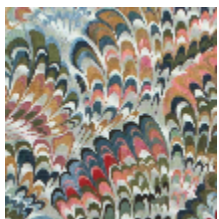

DIVIN - CELADON

0654-01

Au plus près du plumage de cet animal fantastique, cette tapisserie impressionnante de mise au point, sur un fond Ottoman, retranscrit tel un arc-en-ciel un plumage très stylisé dont la multitude d'armures vient donner du relief. 3 coloris : céladon, indigo, naturel.

Collection L'ENVOLÉE FANTASTIQUE

Marque LELIÈVRE

FICHE TECHNIQUE

Composition Coton 61% - Viscose 21% -
Polyamide 7% - Acrylique
6%Polyester 5%

Largeur 140 cm

Coupe au raccord Non

Raccord vertical 47 cm

Raccord horizontal 70 cm

Raccord sauté Non

Entretien    

Utilisations    

Test Martindale 30 000 T

Poids ML 873 g

LELIEVRE

PARIS

Coloris disponibles