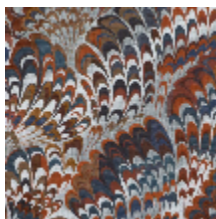

DIVIN - CELADON

0654-01

Au plus près du plumage de cet animal fantastique, cette tapisserie impressionnante de mise au point, sur un fond Ottoman, retranscrit tel un arc-en-ciel un plumage très stylisé dont la multitude d'armures vient donner du relief. 3 coloris : céladon, indigo, naturel.

Collection L'ENVOLÉE FANTASTIQUE

Marque LELIÈVRE

FICHE TECHNIQUE

Composition Coton 61% - Viscose 21% -
Polyamide 7% - Acrylique
6%Polyester 5%

Largeur 140 cm

Coupe au raccord Non

Raccord vertical 47 cm

Raccord horizontal 70 cm

0654-01
DIVIN - CELADON

0654-02
DIVIN - INDIGO

0654-03
DIVIN - NATUREL

DIVIN - CELADON

0654-01