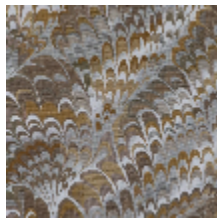

DIVIN - CELADON

0654-01

Au plus près du plumage de cet animal fantastique, cette tapisserie impressionnante de mise au point, sur un fond Ottoman, retranscrit tel un arc-en-ciel un plumage très stylisé dont la multitude d'armures vient donner du relief. 3 coloris : céladon, indigo, naturel.

Collection L'ENVOLÉE FANTASTIQUE

Marque LELIÈVRE

FICHE TECHNIQUE

Composition Coton 61% - Viscose 21% -
Polyamide 7% - Acrylique
6% Polyester 5%

Largeur 140 cm

Coupe au raccord Non

Raccord vertical 47 cm

Raccord horizontal 70 cm

Raccord sauté Non

Entretien    

Utilisations    

Test Martindale 30 000 T

Poids ML 873 g

LELIEVRE

PARIS

Coloris disponibles

0654-01
DIVIN - CELADON

0654-02
DIVIN - INDIGO

0654-03
DIVIN - NATUREL

DIVIN - CELADON

0654-01