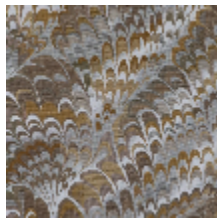

DIVIN - NATUREL

0654-03

Au plus près du plumage de cet animal fantastique, cette tapisserie impressionnante de mise au point, sur un fond Ottoman, retranscrit tel un arc-en-ciel un plumage très stylisé dont la multitude d'armures vient donner du relief. 3 coloris : céladon, indigo, naturel.

Collection L'ENVOLÉE FANTASTIQUE

Marque LELIÈVRE

FICHE TECHNIQUE

Composition Coton 61% - Viscose 21% -
Polyamide 7% - Acrylique
6%Polyester 5%

Largeur 140 cm

Coupe au raccord Non

Raccord vertical 47 cm

Raccord horizontal 70 cm

Raccord sauté Non

Entretien    

Utilisations    

Test Martindale 30 000 T

Poids ML 873 g

LELIEVRE

PARIS

Coloris disponibles

0654-01
DIVIN - CELADON

0654-02
DIVIN - INDIGO

0654-03
DIVIN - NATUREL

DIVIN - NATUREL

0654-03