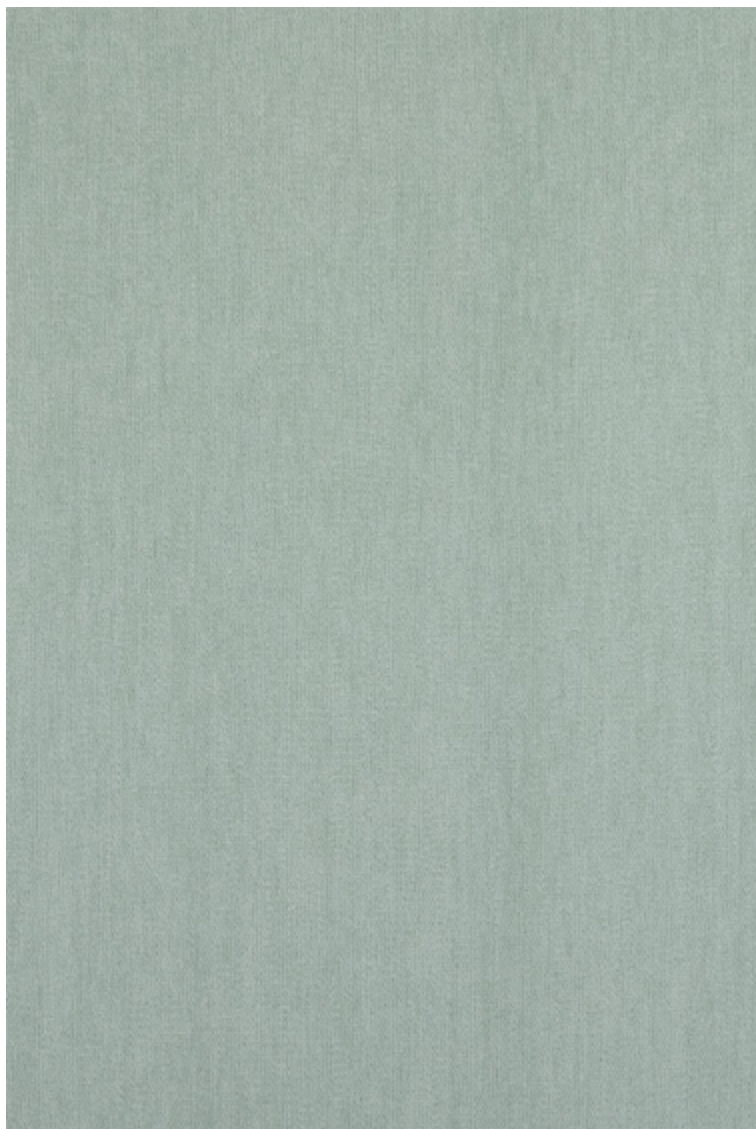

**ATHENA - CELADON**

0657-20

Douce, souple et mat, ATHÉNA est une chenille réversible adaptée pour les sièges et rideaux. Tout en subtilité, en nuances de couleurs en demi-teintes, elle s'associe parfaitement avec la collection principale : L'Envolée Fantastique.