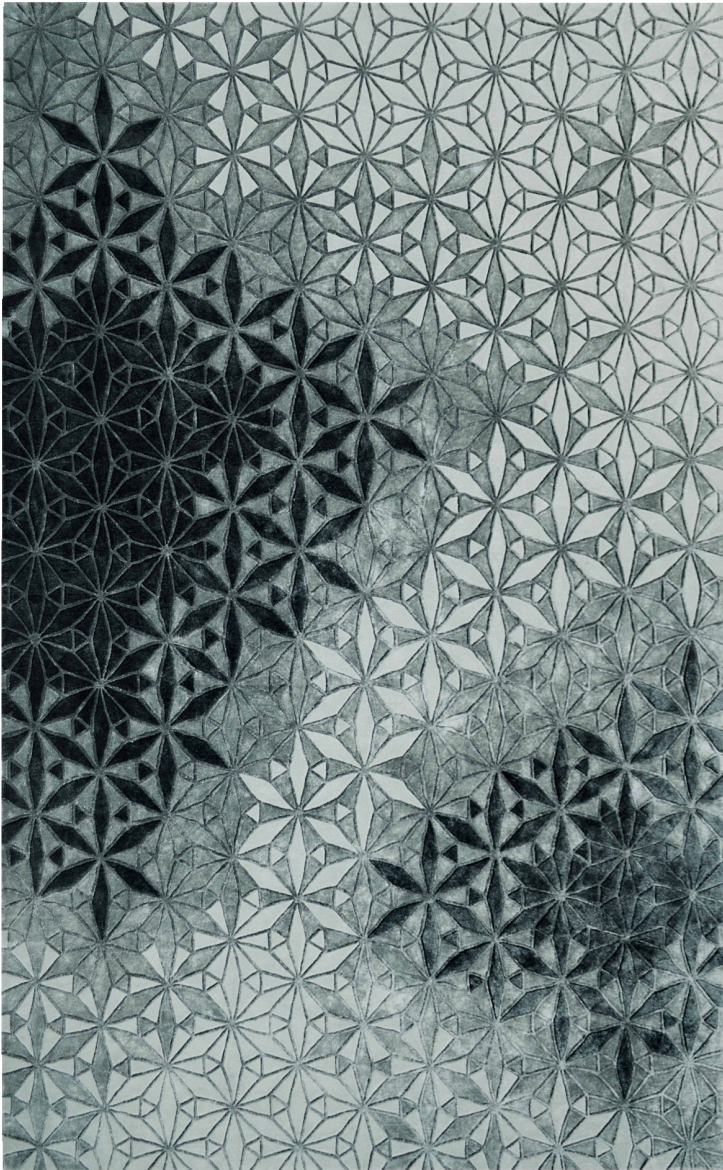

TAPIS ECLATS ARDOISE

6588-01

Le tapis ÉCLATS, désigné par la Maison Cartron, incarne une symbiose entre l'essence de l'Orient et l'esthétique contemporaine. Avec sa géométrie complexe inspirée d'une étoile à 6 branches et ses éclats lumineux, il évoque un hommage visuel aux motifs traditionnels du tapis oriental tout en transposant cet héritage dans un contexte moderne et audacieux.

Marque	LELIEVRE PARIS
--------	----------------

FICHE TECHNIQUE

Composition	70% TENCEL - 30% LAINE NZ
-------------	---------------------------

Hauteur du poil	8 À 14 MM
-----------------	-----------

Usage	Résidentiel
-------	-------------

LELIEVRE

PARIS

TAPIS ECLATS ARDOISE

6588-01