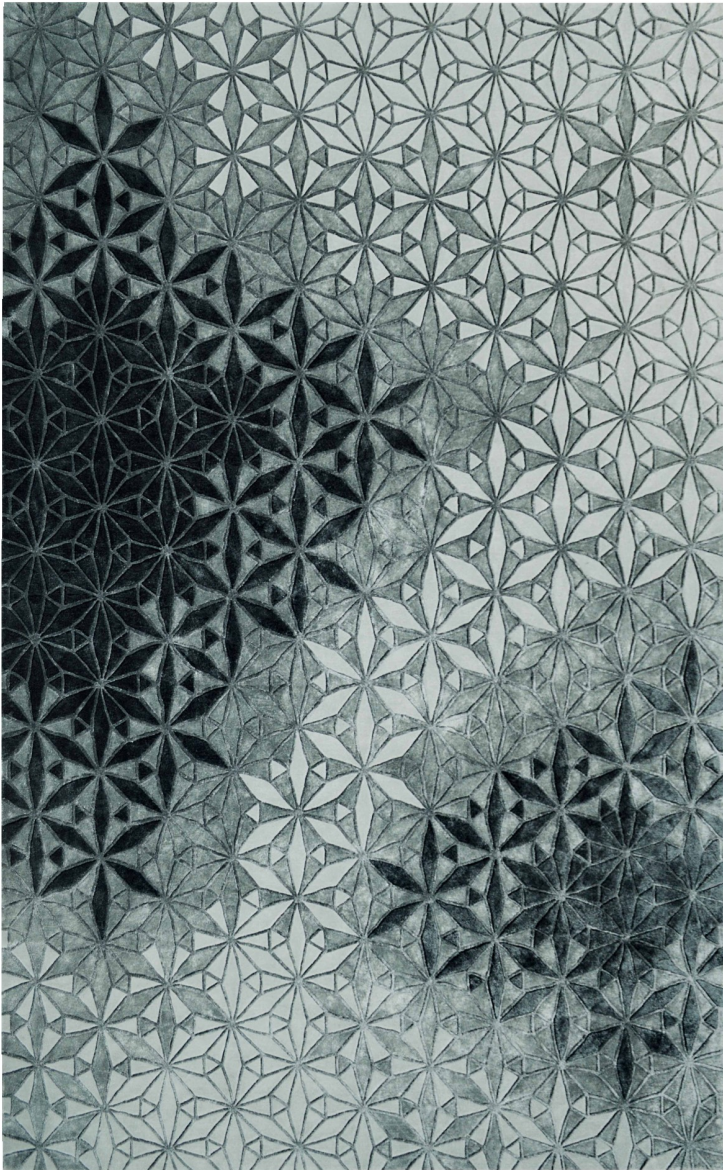

TAPIS ECLATS ARDOISE

6588-01

Le tapis ÉCLATS, désigné par la Maison Cartron, incarne une symbiose entre l'essence de l'Orient et l'esthétique contemporaine. Avec sa géométrie complexe inspirée d'une étoile à 6 branches et ses éclats lumineux, il évoque un hommage visuel aux motifs traditionnels du tapis oriental tout en transposant cet héritage dans un contexte moderne et audacieux.

Marque	LELIEVRE
--------	----------

FICHE TECHNIQUE

Composition	TENCEL 70% - LAINE NZ 30%
-------------	---------------------------

Hauteur du poil	8 À 14 MM
-----------------	-----------

Usage	Résidentiel
-------	-------------

LELIEVRE

PARIS

TAPIS ECLATS ARDOISE

6588-01