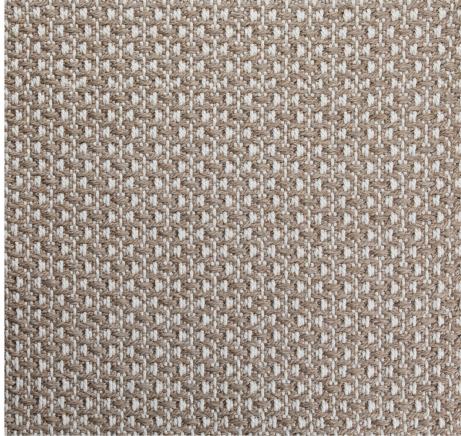

## TAPIS HAUBAN SABLE

6620-01

Tissés à la main, les effets de tressage et de cordage du tapis HAUBAN rappellent les noeuds marins et évoquent l'univers récréatif des bords de mer. Par son aspect naturel et à sa résistance aux taches et aux UV, ce tapis est adapté pour un usage extérieur et intérieur. Un changement de couleur est possible à partir de 50m2 minimum.

### FICHE TECHNIQUE

---

Composition	Polypropylène 100%
Usage	Résidentiel - Trafic intense

---

# LELIEVRE

PARIS

**TAPIS HAUBAN SABLE**

6620-01