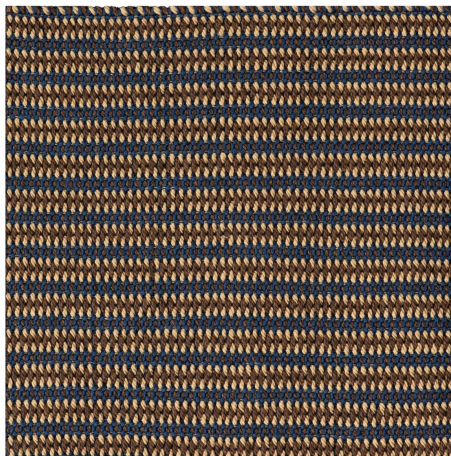

# LELIEVRE

PARIS

## TAPIS AMARRAGE LITTORAL

6621-01

Tissés à la main, les effets de tressage et de cordage du tapis AMARRAGE rappellent les noeuds marins et évoquent l'univers récréatif des bords de mer. Par son aspect naturel et à sa résistance aux taches et aux UV, ce tapis est adapté pour un usage extérieur et intérieur. Un changement de couleur est possible à partir de 50m2 minimum.