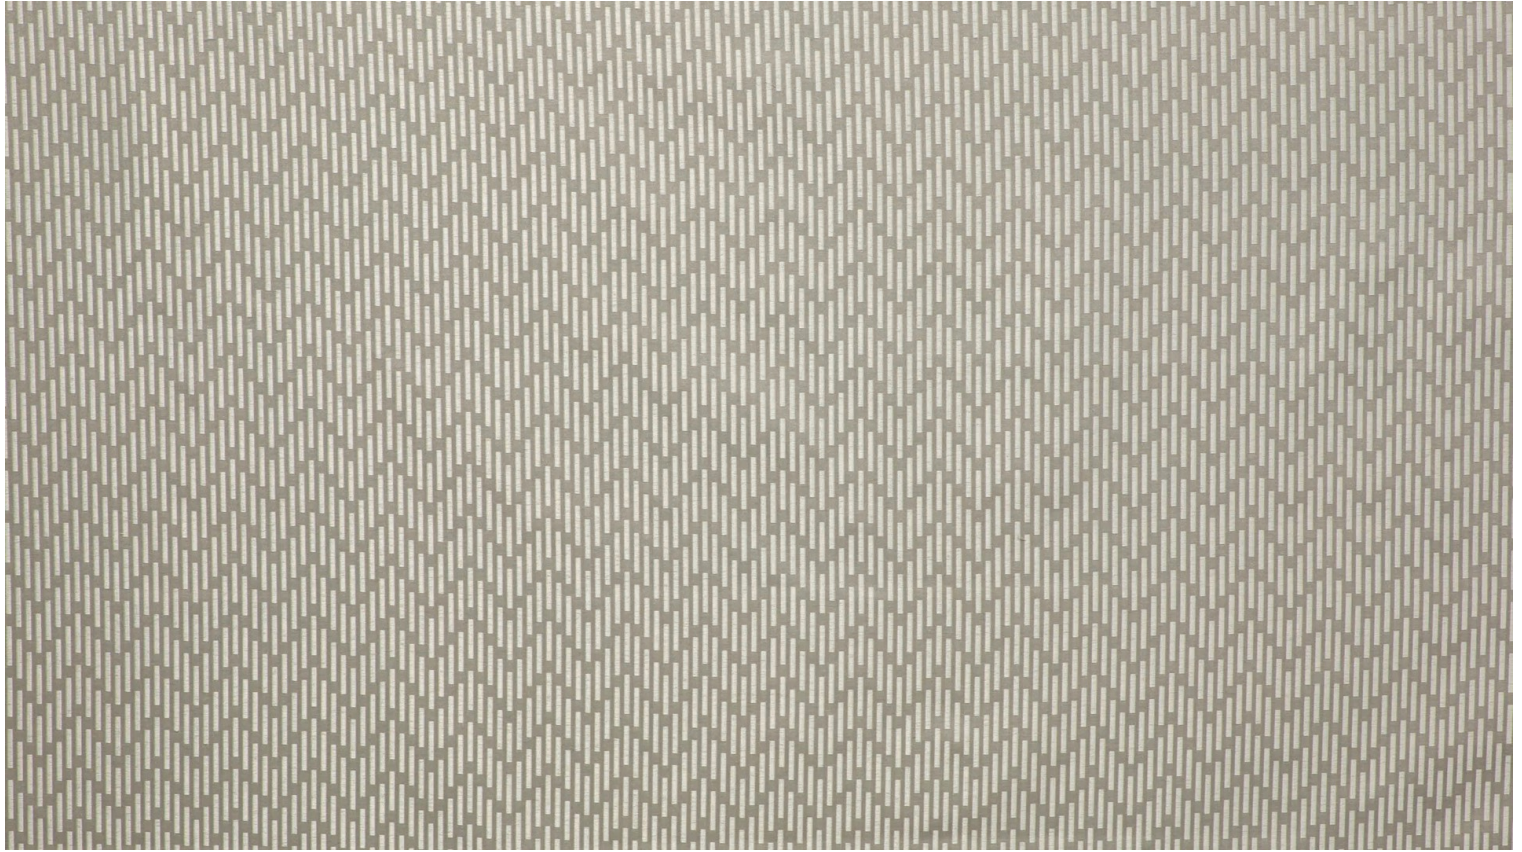

LELIEVRE

PARIS

Coloris disponibles