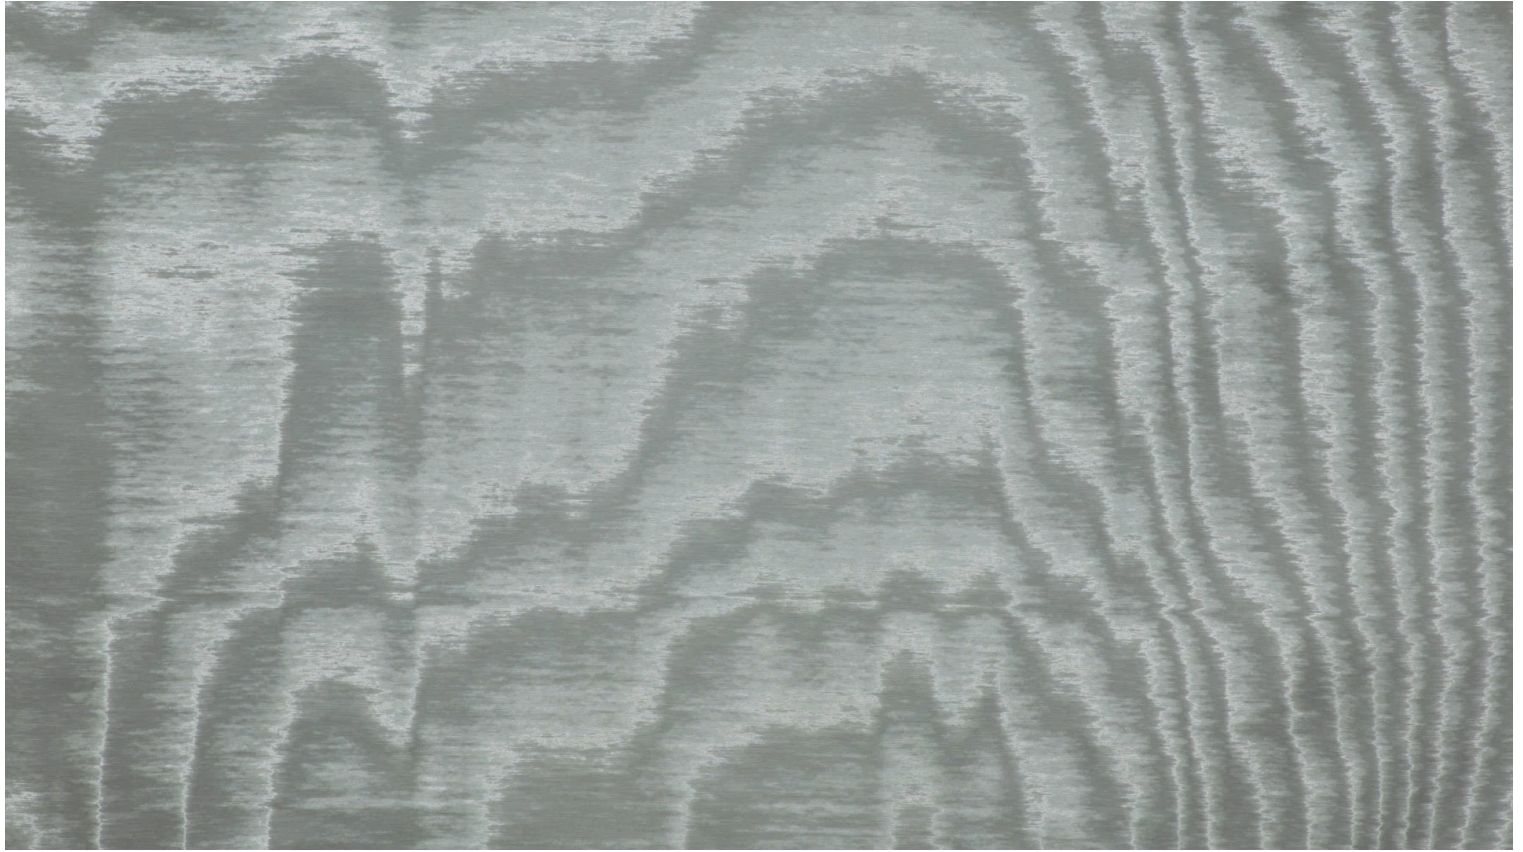

LELIEVRE

PARIS

lelievrepairs.com
contact@lelievrepairs.com