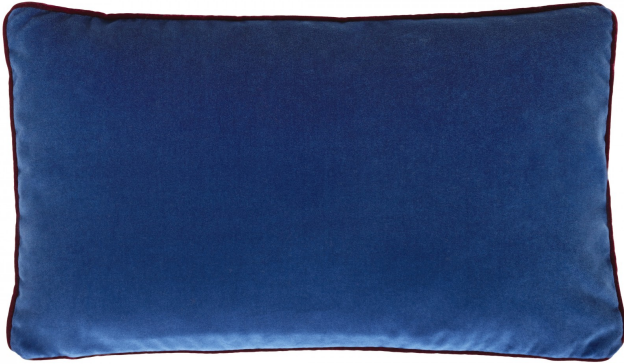

LELIEVRE

PARIS

COUSSIN BIBI COURT NAUTILUS

7310-03

Coussin bicolore recto/verso avec passepoil contrasté. Déhoussable. | Tissus : Cosmos ou Sherpas | Design : José Lévy

Collection	JEUX DE SALON
------------	---------------

Marque	LELIEVRE
--------	----------

FICHE TECHNIQUE

Composition	Coton 76% - Acrylique 10% - Laine 6% - Polyester 5%
-------------	--

Dimensions	42x25cm
------------	---------

Entretien	   
-----------	---

LELIEVRE

PARIS

Coloris disponibles

7310-01

**COUSSIN BIBI
COURT
CAPUCINE**

7310-02

**COUSSIN BIBI
COURT DUNE**

7310-03