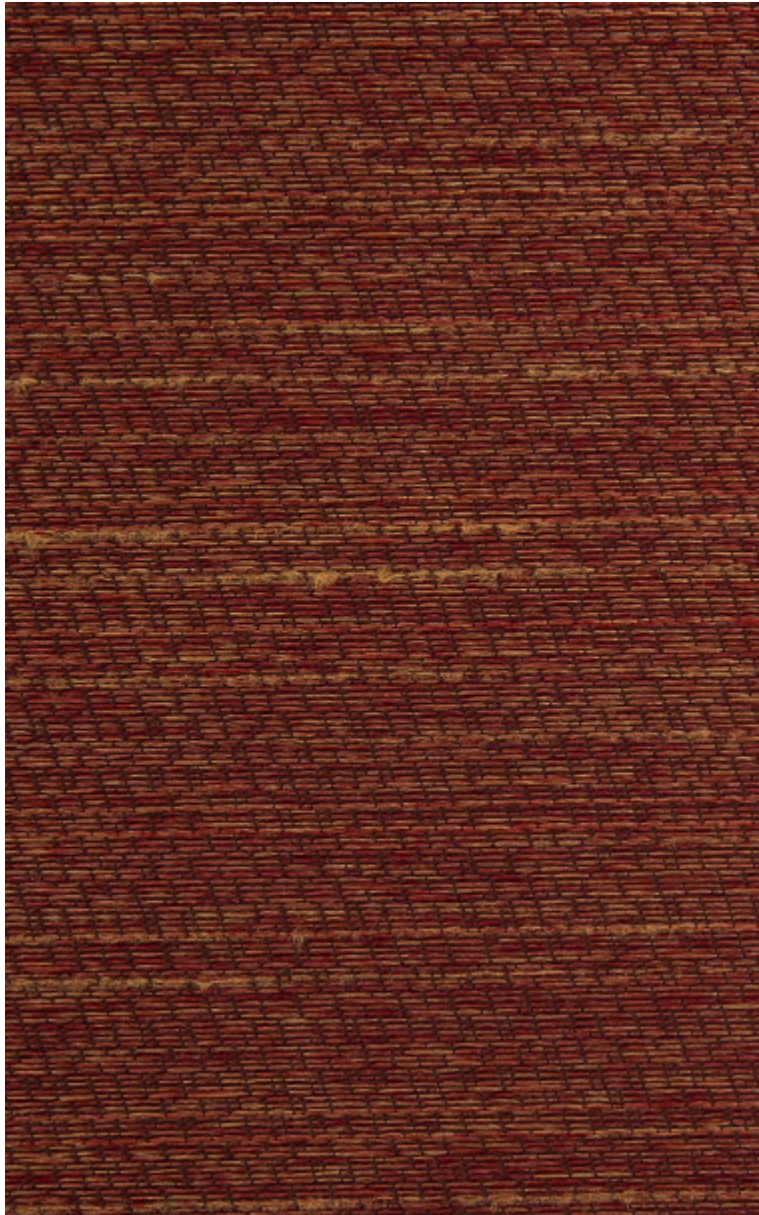

**COCOA M1 - LAQUE**

0750-03

La carapace d'un insecte, le pétale nacré d'une fleur, les reflets métalliques d'un poisson. Des inspirations réunies dans un jeu de textures et de fibres imitant la soie sauvage. Cocoa joue particulièrement bien avec la lumière, dans une palette riche et irisée. Utilisation siège, rideaux, tenture murale, accessoires.

## Coloris disponibles

0750-01  
**COCOA MI - NUIT**

0750-02  
**COCOA MI -  
PAON \***

0750-03  
**COCOA MI -  
LAQUE**

0750-04  
**COCOA MI -  
PALME**

0750-05  
**COCOA MI -  
TIARE**

0750-06  
**COCOA MI -  
COCO**