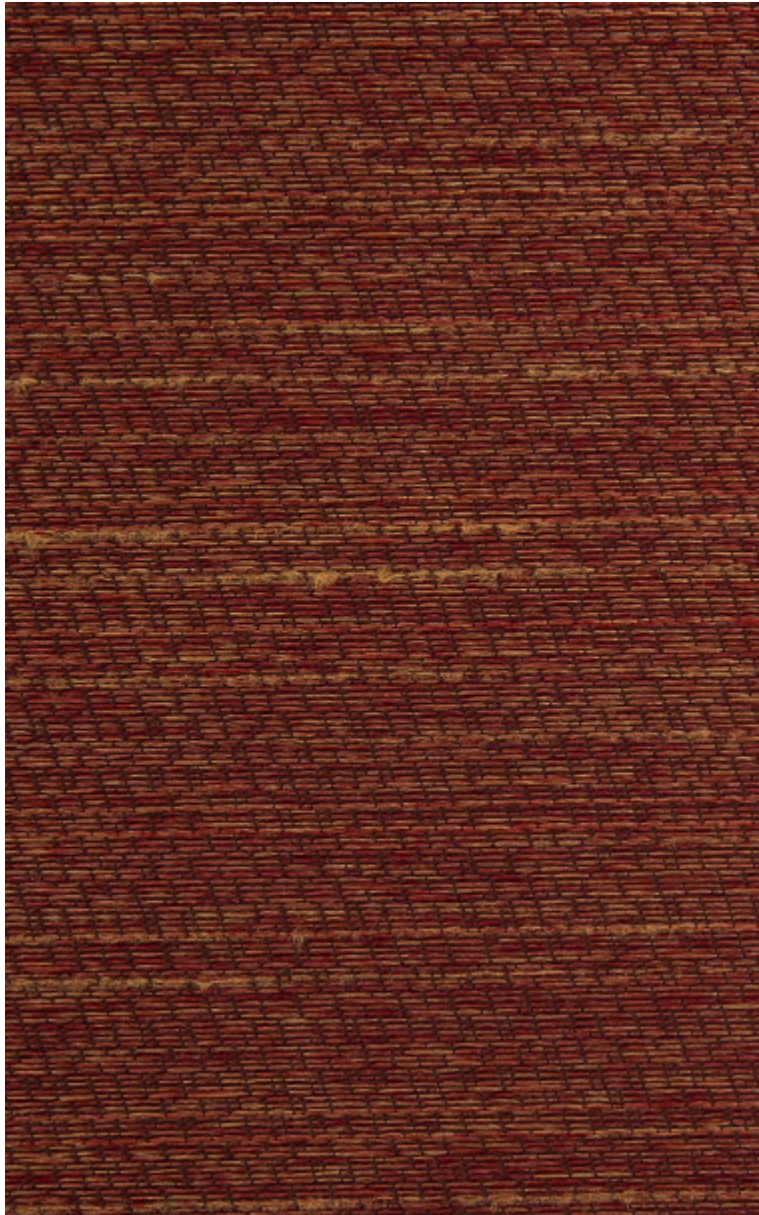

**COCOA M1 - LAQUE**

0750-03

La carapace d'un insecte, le pétale nacré d'une fleur, les reflets métalliques d'un poisson. Des inspirations réunies dans un jeu de textures et de fibres imitant la soie sauvage. Cocoa joue particulièrement bien avec la lumière, dans une palette riche et irisée. Utilisation siège, rideaux, tenture murale, accessoires.

## Coloris disponibles

0750-01  
**COCOA MI - NUIT**

0750-02  
**COCOA MI - PAON \***

0750-03  
**COCOA MI - LAQUE**

0750-04  
**COCOA MI - PALME**

0750-05  
**COCOA MI - TIARE**

0750-06  
**COCOA MI - COCO**