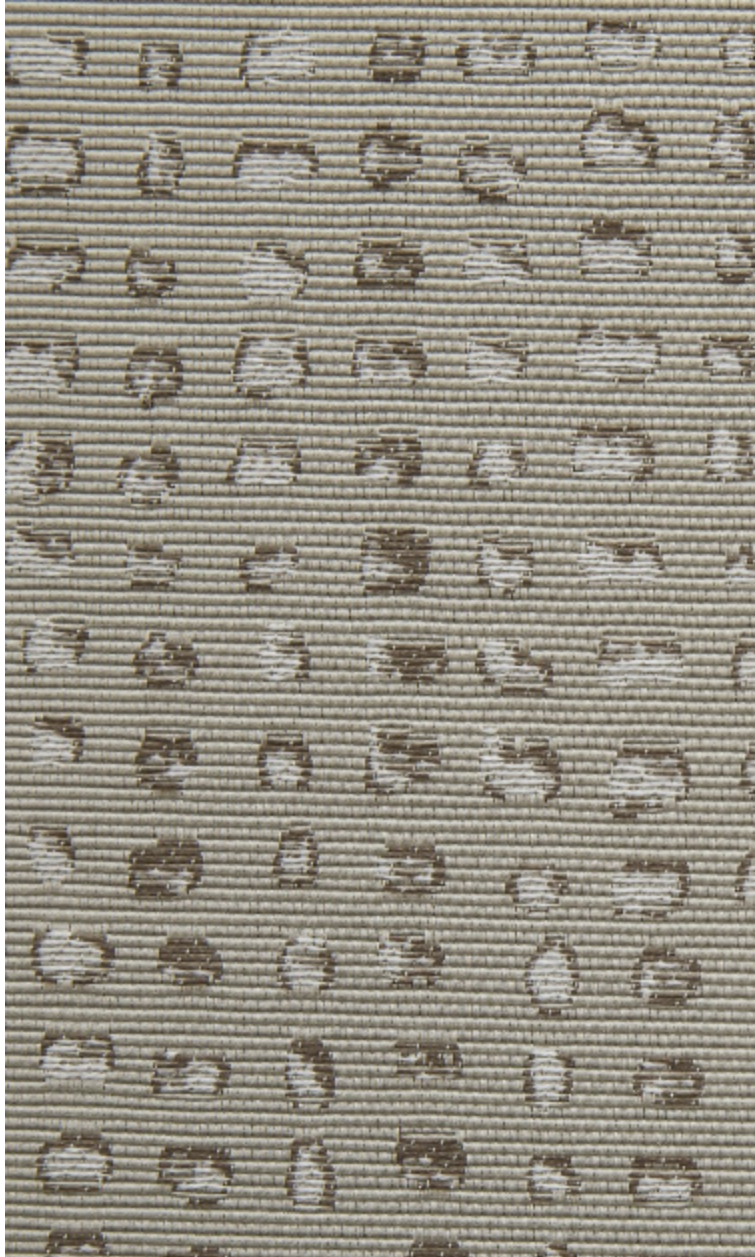

**ARABICA M1 - GRANIT \***

0757-01

Arabica est une délicate construction jacquard sur fond cannelé, dans une déclinaison de blancs colorés. Une ombre colorée sertit discrètement le motif, tel un semé de graines de café ou d'un parterre de petites roches. Son aspect naturel est un complément parfait pour des décors calmes et texturés. Arabica est un tissu grande largeur. Utilisation rideaux, tenture murale, tête de lit.

## FICHE TECHNIQUE

---

Composition	Polyester TREVIRA CS 100%
-------------	---------------------------

---

Largeur	295 cm
---------	--------

---

Coupe au raccord	Non
------------------	-----

---

## Coloris disponibles

0757-01  
**ARABICA MI -  
GRANIT \***

0757-02  
**ARABICA MI -  
SABLE \***

0757-03  
**ARABICA MI -  
PEPITE \***

0757-04  
**ARABICA MI -  
MARBRE \***

**ARABICA M1 - GRANIT \***

0757-01