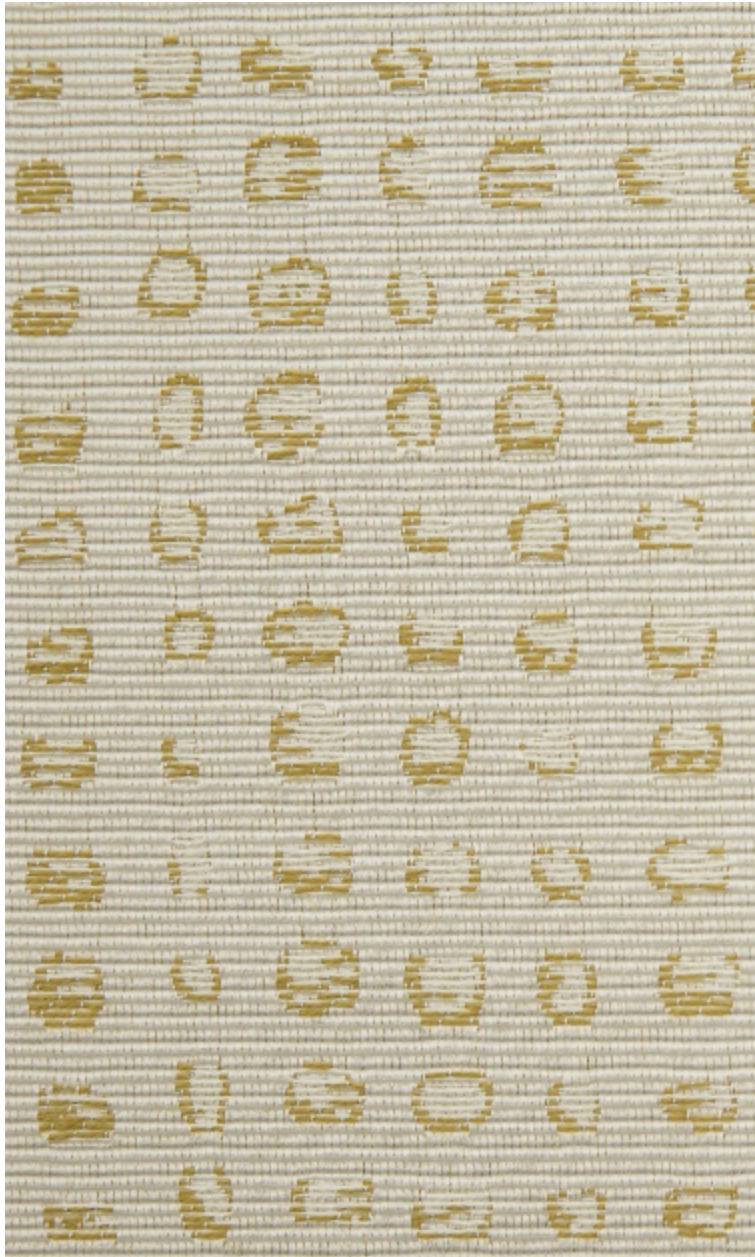

ARABICA M1 - PEPITE *

0757-03

Arabica est une délicate construction jacquard sur fond cannelé, dans une déclinaison de blancs colorés. Une ombre colorée sertit discrètement le motif, tel un semé de graines de café ou d'un parterre de petites roches. Son aspect naturel est un complément parfait pour des décors calmes et texturés. Arabica est un tissu grande largeur. Utilisation rideaux, tenture murale, tête de lit.

| | |
|-------------|---------------------------|
| Composition | Polyester TREVIRA CS 100% |
|-------------|---------------------------|

| | |
|---------|--------|
| Largeur | 295 cm |
|---------|--------|