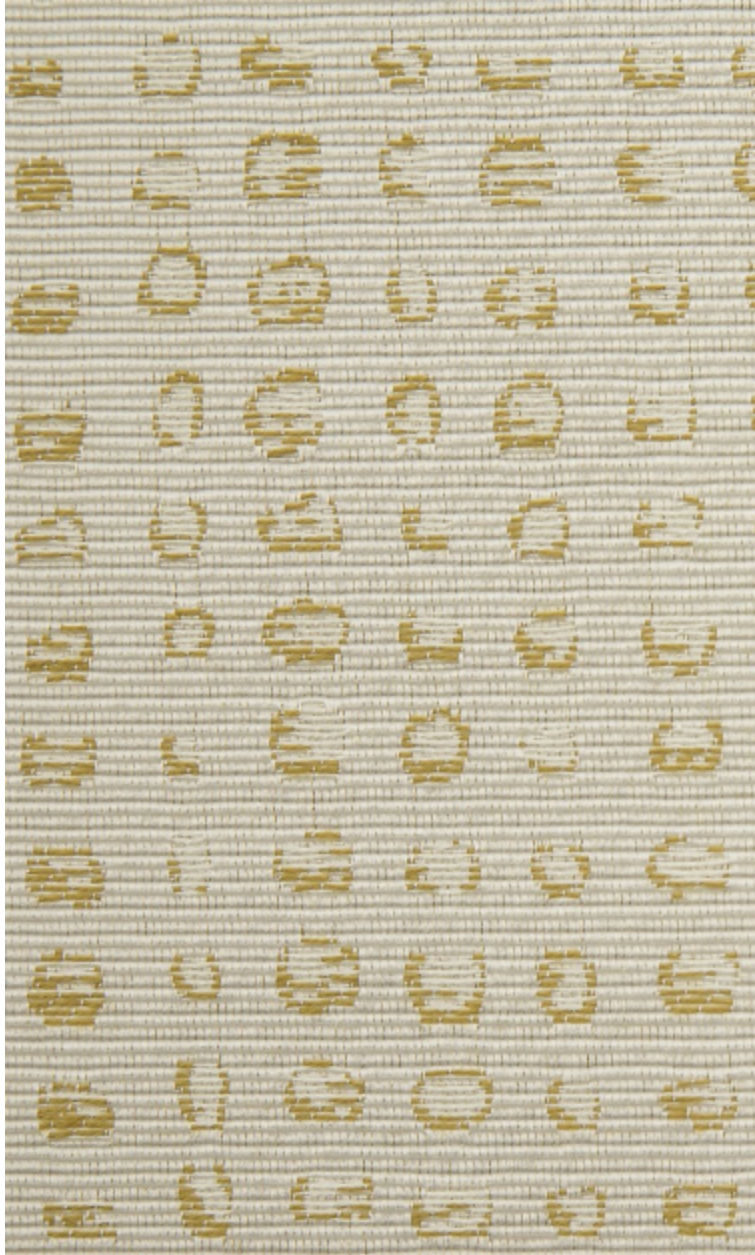

**ARABICA M1 - PEPITE \***

0757-03

Arabica est une délicate construction jacquard sur fond cannelé, dans une déclinaison de blancs colorés. Une ombre colorée sertit discrètement le motif, tel un semé de graines de café ou d'un parterre de petites roches. Son aspect naturel est un complément parfait pour des décors calmes et texturés. Arabica est un tissu grande largeur. Utilisation rideaux, tenture murale, tête de lit.

## FICHE TECHNIQUE

---

Composition	Polyester TREVIRA CS 100%
-------------	---------------------------

---

Largeur	295 cm
---------	--------

---

Coupe au raccord	Non
------------------	-----

---

## Coloris disponibles

0757-01  
**ARABICA MI -  
GRANIT \***

0757-02  
**ARABICA MI -  
SABLE \***

0757-03  
**ARABICA MI -  
PEPITE \***

0757-04  
**ARABICA MI -  
MARBRE \***

[lelievrepairs.com](http://lelievrepairs.com)