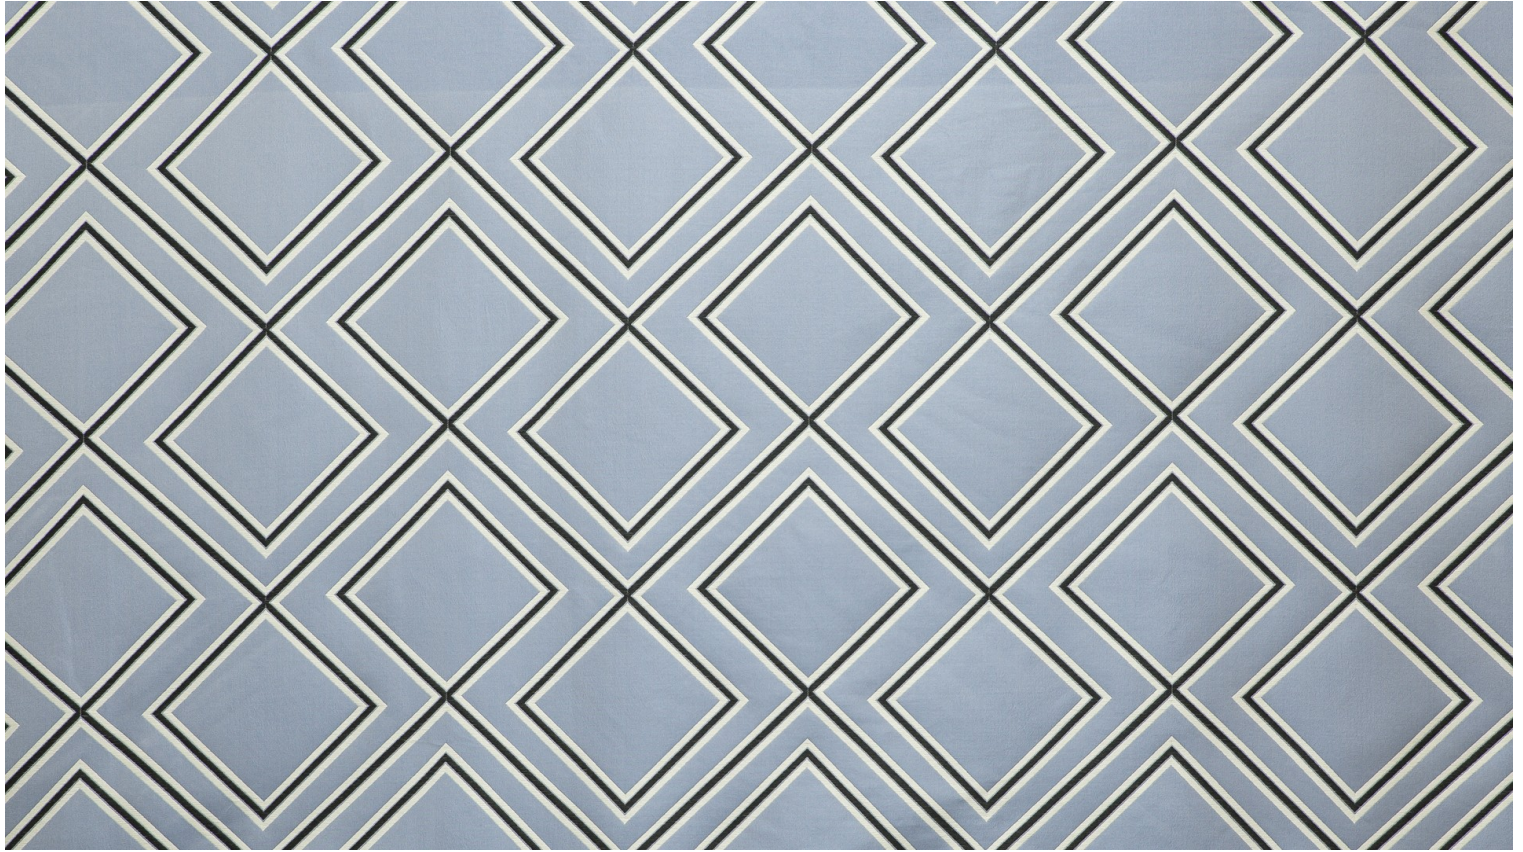

LELIEVRE

PARIS

Coloris disponibles