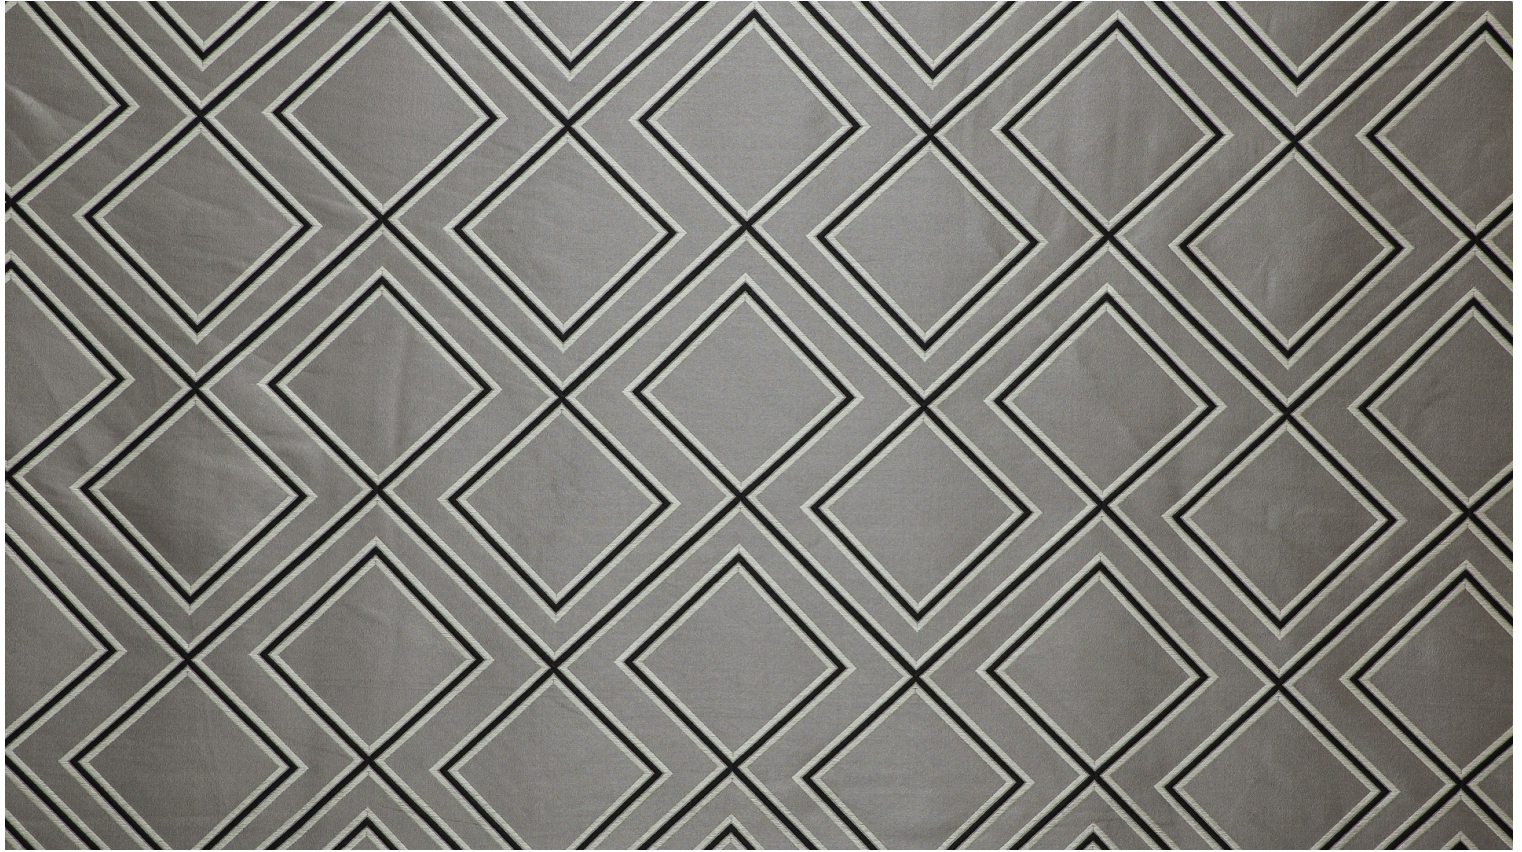

LELIEVRE

PARIS

Coloris disponibles