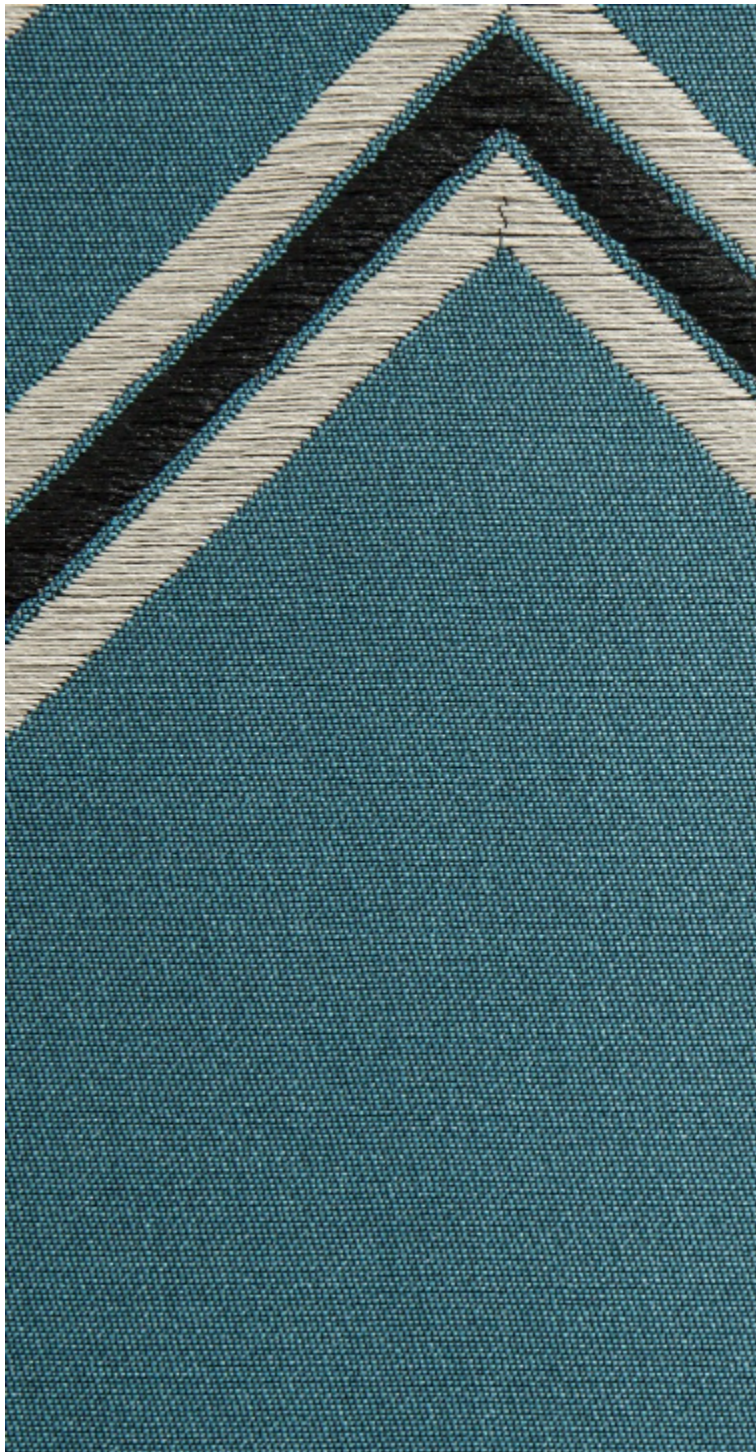

**CORRIDOR M1 - PETROLE \***

0760-06

Le motif ornemental de Corridor rappelle les graphismes typiques des carreaux de ciments. Ce souvenir se confronte à la modernité du noir et du blanc, associé aux couleurs. Ces dernières, lumineuses, vives, rappellent la douceur ou la vivacité saisissante d'un sorbet. Corridor offre la tenue et les reflets d'un taffetas dans une grande largeur. Utilisation tenture murale, rideaux, accessoires

## FICHE TECHNIQUE

---

Composition	Polyester FR 100%
-------------	-------------------

---

Largeur	330 cm
---------	--------

---

Coupe au raccord	Non
------------------	-----

---