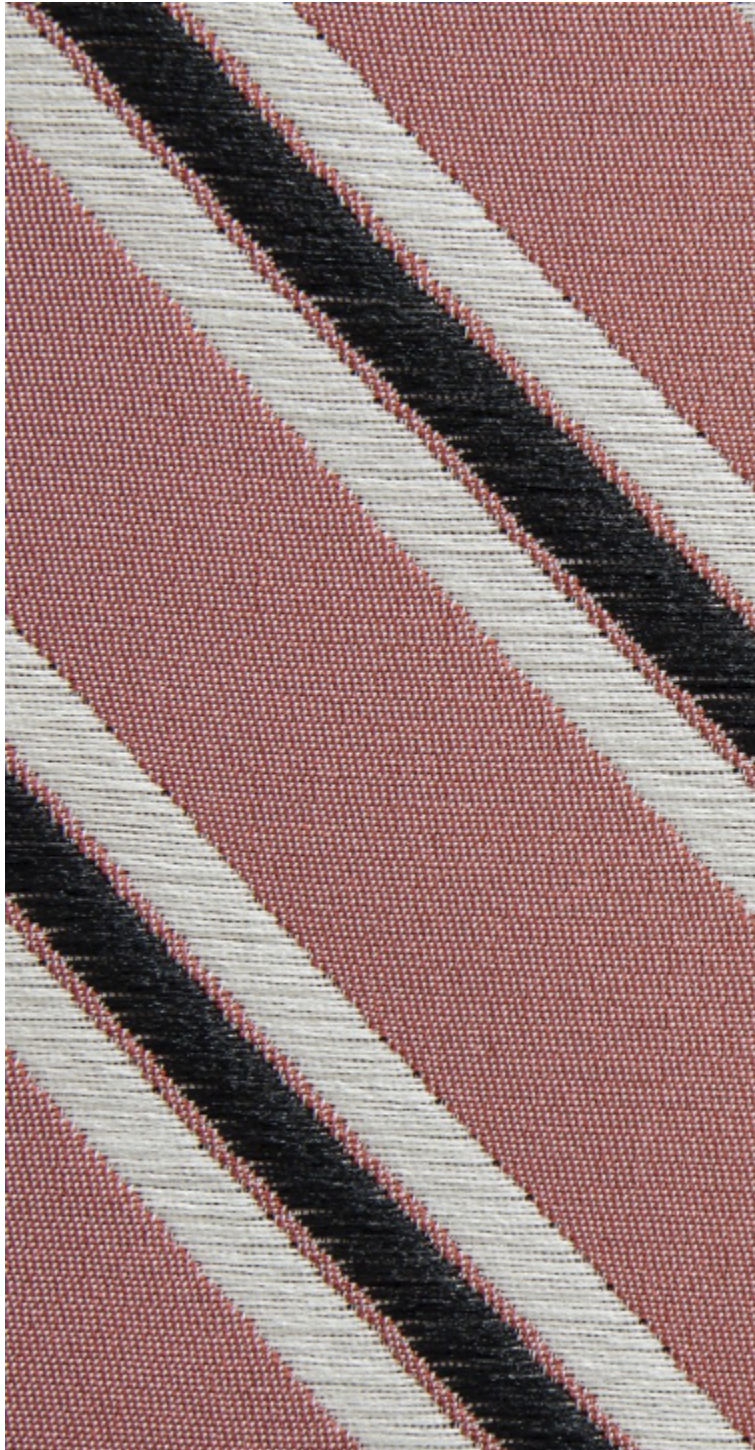

CORRIDOR M1 - CANDY *

0760-09

Le motif ornemental de Corridor rappelle les graphismes typiques des carreaux de ciments. Ce souvenir se confronte à la modernité du noir et du blanc, associé aux couleurs. Ces dernières, lumineuses, vives, rappellent la douceur ou la vivacité saisissante d'un sorbet. Corridor offre la tenue et les reflets d'un taffetas dans une grande largeur. Utilisation tenture murale, rideaux, accessoires

Collection	COLLECTION 22
------------	---------------

Marque	LELIÈVRE CONTRACT
--------	-------------------

FICHE TECHNIQUE

Composition	Polyester FR 100%
-------------	-------------------

Largeur	330 cm
---------	--------