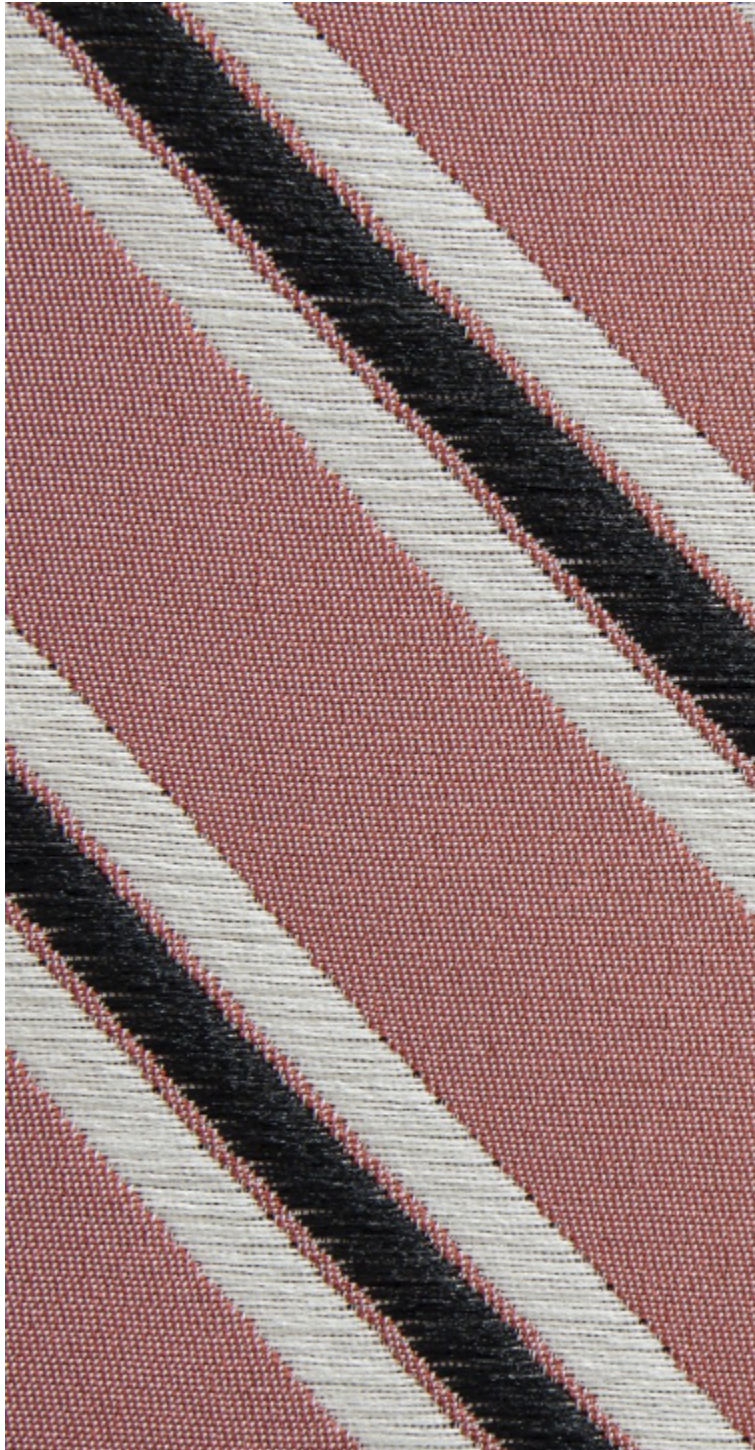

CORRIDOR M1 - CANDY *

0760-09

Le motif ornemental de Corridor rappelle les graphismes typiques des carreaux de ciments. Ce souvenir se confronte à la modernité du noir et du blanc, associé aux couleurs. Ces dernières, lumineuses, vives, rappellent la douceur ou la vivacité saisissante d'un sorbet. Corridor offre la tenue et les reflets d'un taffetas dans une grande largeur. Utilisation tenture murale, rideaux, accessoires

LELIEVRE

PARIS

Coloris disponibles

0760-02
**CORRIDOR M1 -
LAVANDIN ***

0760-03
**CORRIDOR M1 -
CRAIE ***

0760-04
**CORRIDOR M1 -
GRAPHITE ***

0760-06
**CORRIDOR M1 -
PETROLE ***

0760-07
**CORRIDOR M1 -
MOUSSE ***