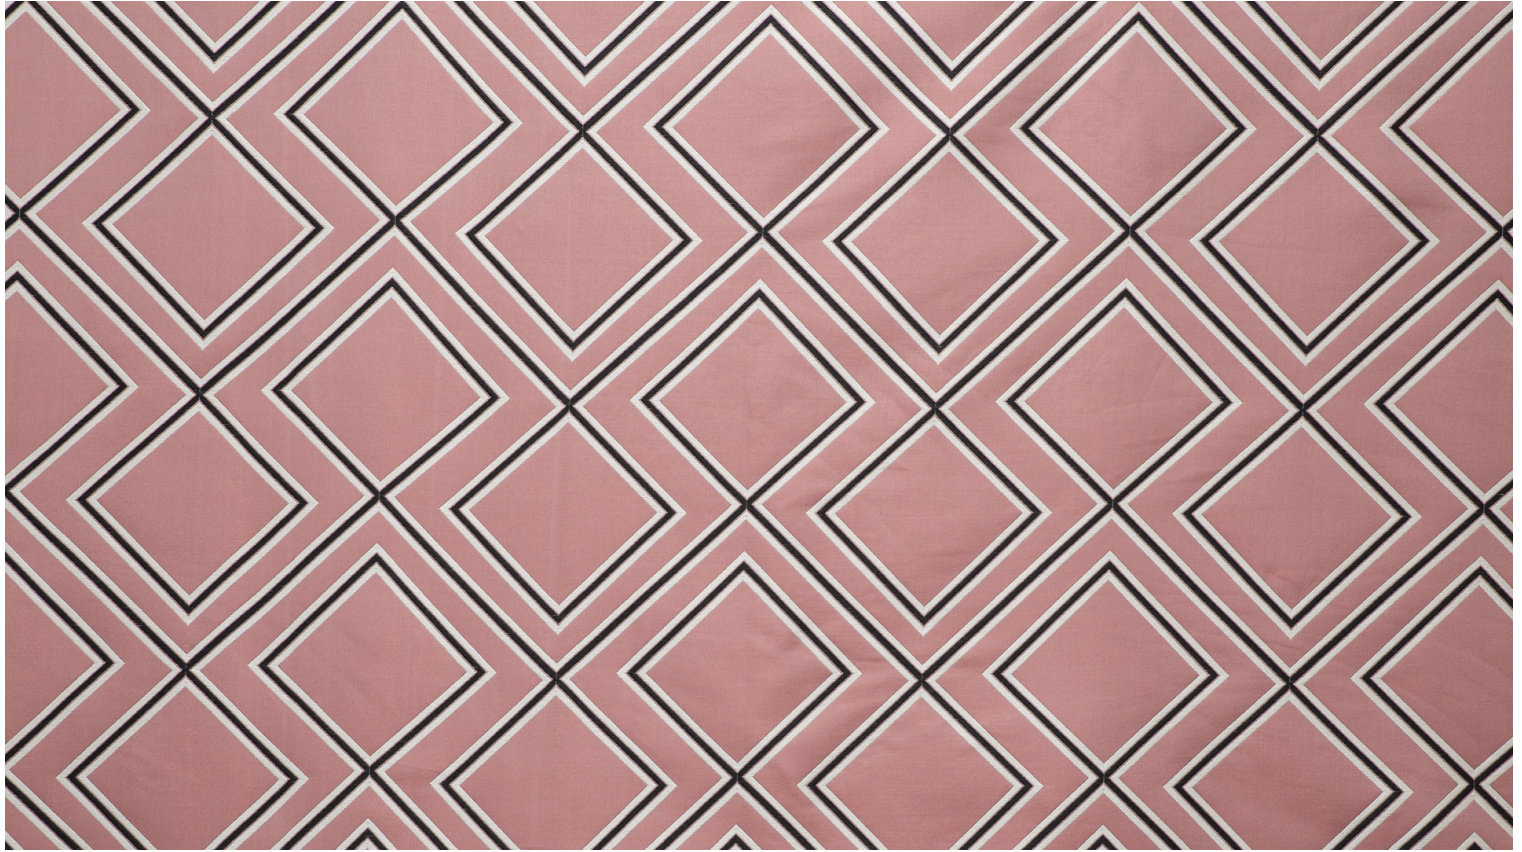

LELIEVRE

PARIS

Coloris disponibles