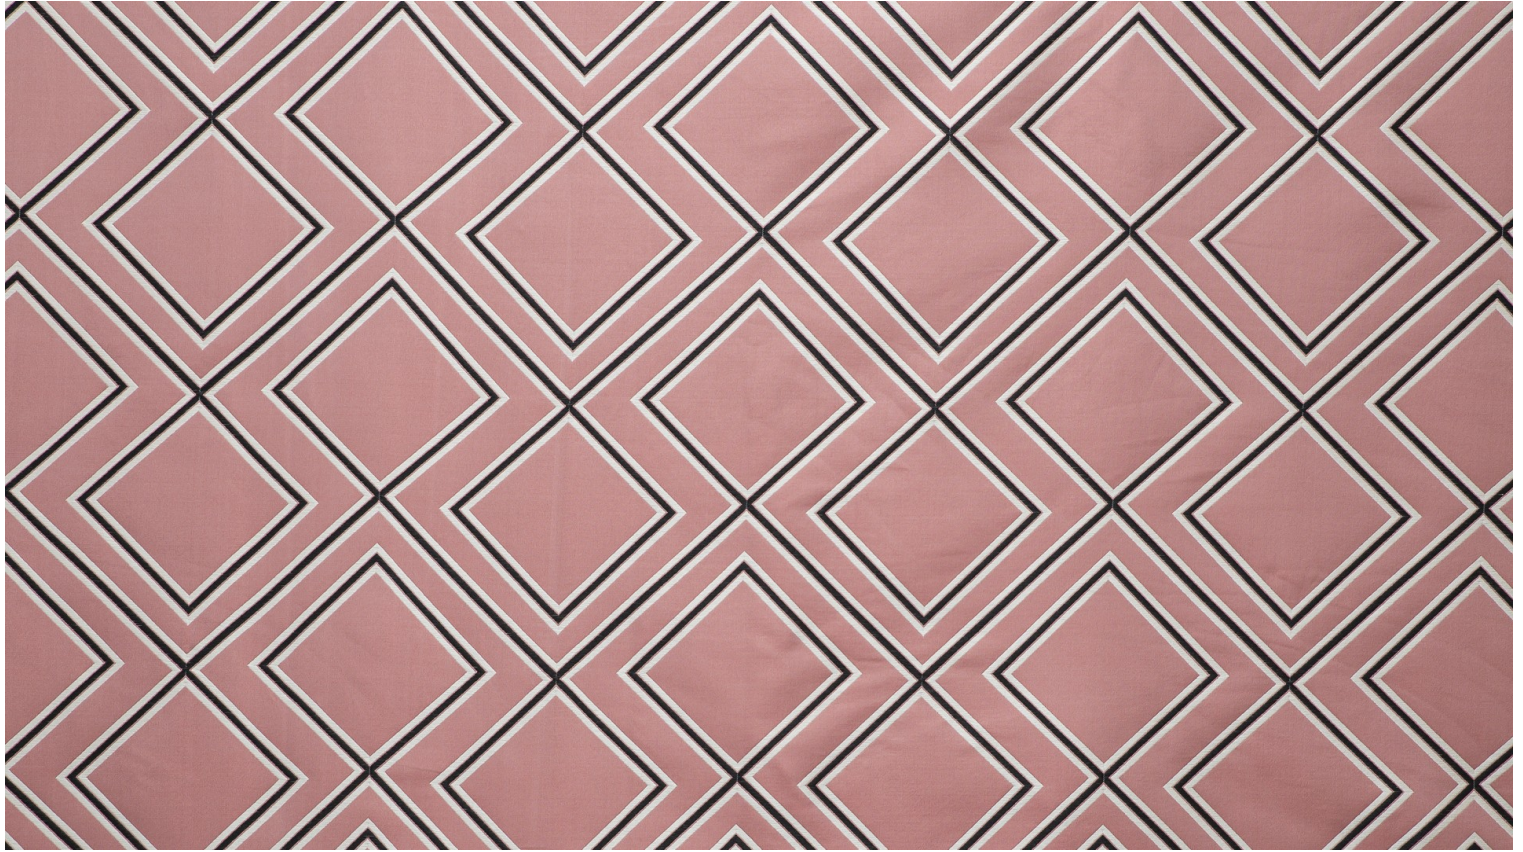

LELIEVRE

PARIS

Coloris disponibles