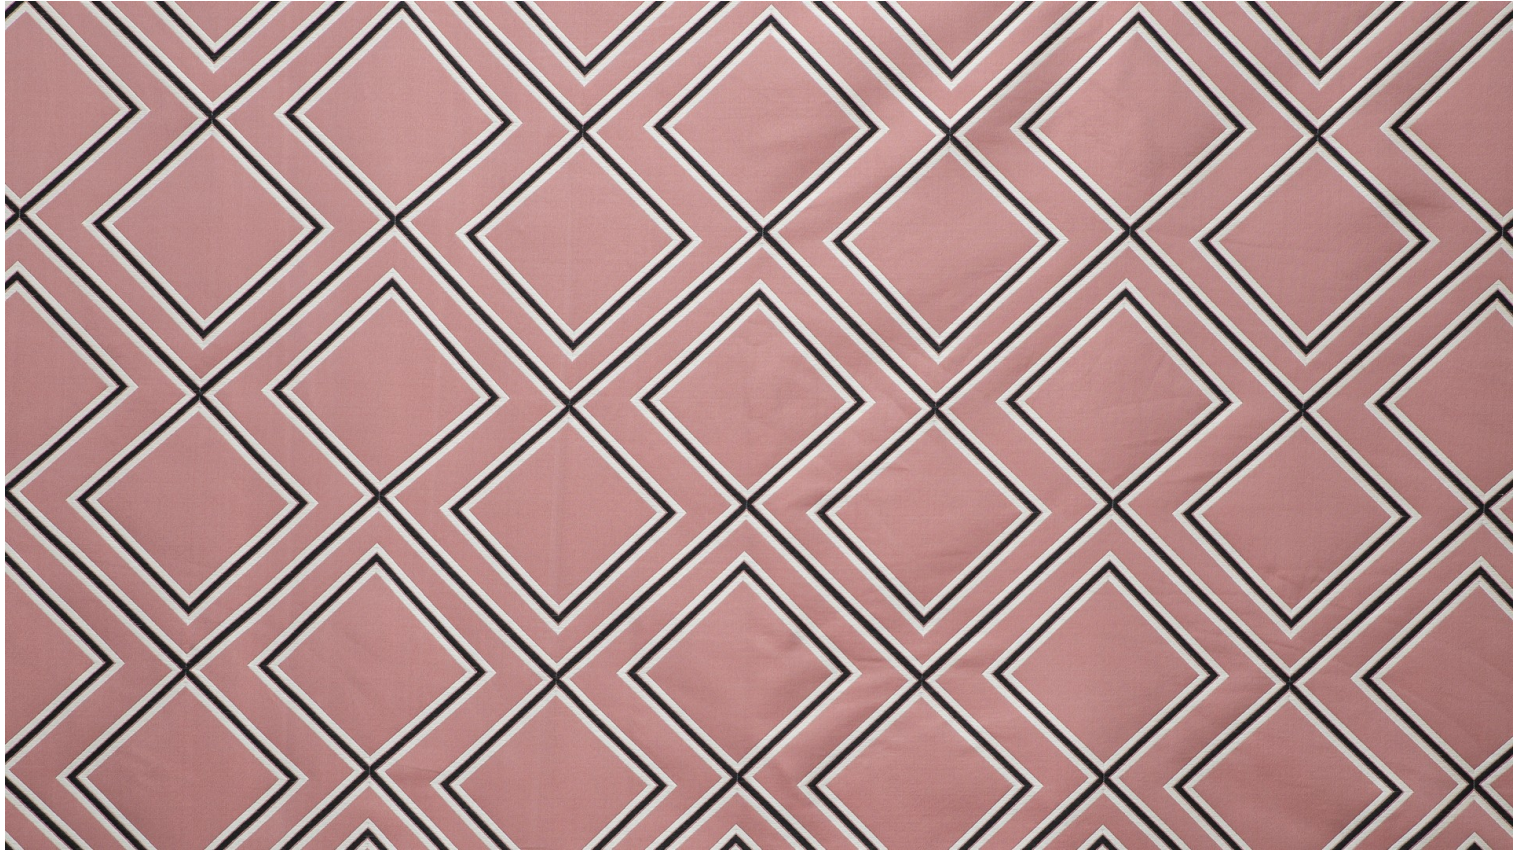

CORRIDOR M1 - CANDY *

0760-09

Le motif ornemental de Corridor rappelle les graphismes typiques des carreaux de ciments. Ce souvenir se confronte à la modernité du noir et du blanc, associé aux couleurs. Ces dernières, lumineuses, vives, rappellent la douceur ou la vivacité saisissante d'un sorbet. Corridor offre la tenue et les reflets d'un taffetas dans une grande largeur. Utilisation tenture murale, rideaux, accessoires

LELIEVRE

PARIS

Coloris disponibles

0760-02
**CORRIDOR M1 -
LAVANDIN ***

0760-03
**CORRIDOR M1 -
CRAIE ***

0760-04
**CORRIDOR M1 -
GRAPHITE ***

0760-06
**CORRIDOR M1 -
PETROLE ***

0760-07
**CORRIDOR M1 -
MOUSSE ***