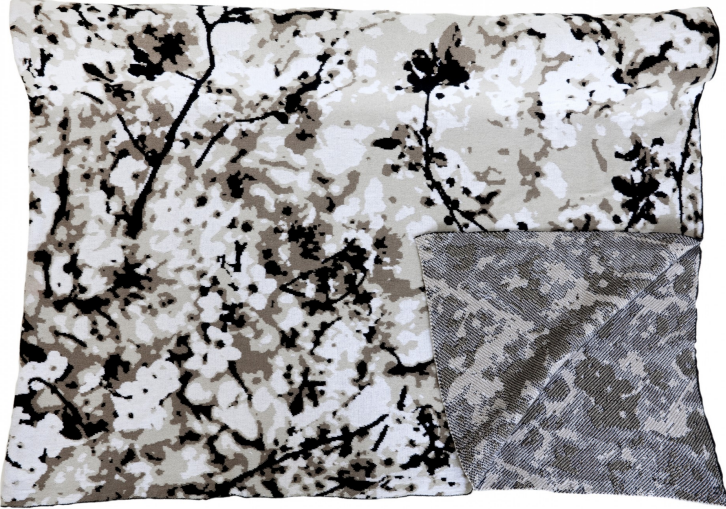

LELIEVRE

PARIS

PLAID DEMI SAISON NATUREL *

7772-01

Collection VOYAGES VOYAGES

Marque JEAN PAUL GAULTIER

FICHE TECHNIQUE

Composition Coton 100%

Dimensions 140x180cm

Entretien    

Poids ML 1 g

LELIEVRE

PARIS

PLAID DEMI SAISON NATUREL *

7772-01

LELIEVRE