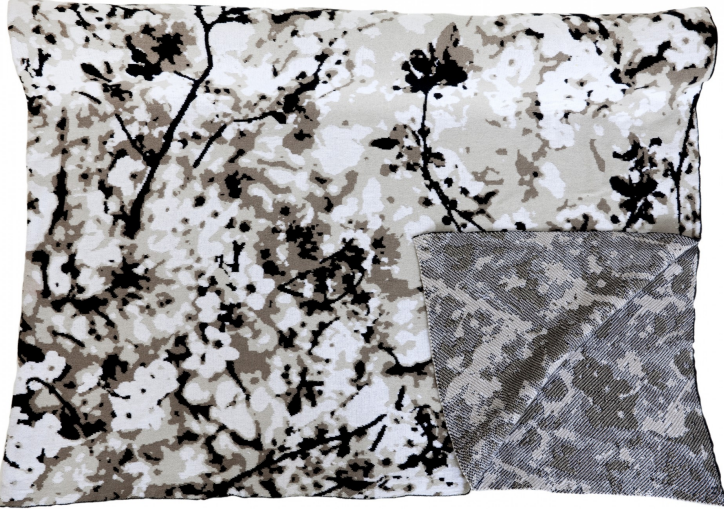

LELIEVRE

PARIS

PLAID DEMI SAISON NATUREL *

7772-01

Collection	VOYAGES VOYAGES
------------	-----------------

Marque	JEAN-PAUL GAULTIER
--------	--------------------

FICHE TECHNIQUE

Composition	Coton 100%
-------------	------------

Dimensions	140x180cm
------------	-----------

Entretien	   
-----------	---

Poids ML	1 g
----------	-----

LELIEVRE

PARIS

PLAID DEMI SAISON NATUREL *

7772-01

LELIEVRE