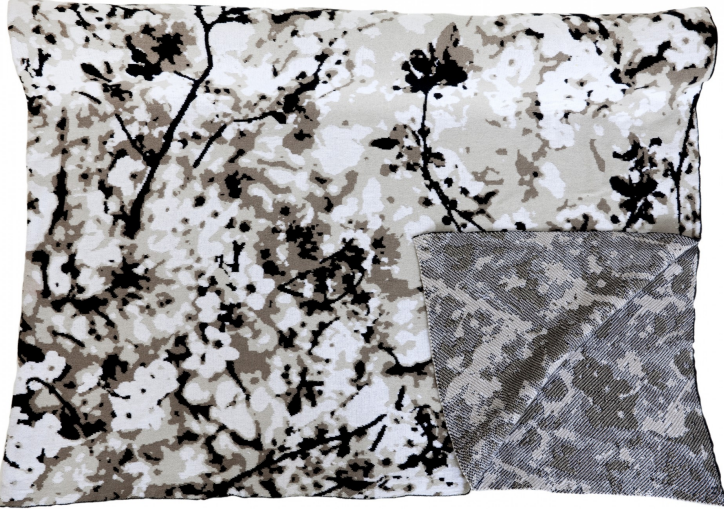

LELIEVRE

PARIS

PLAID DEMI SAISON NATUREL *

7772-01

Collection VOYAGES VOYAGES

Marque JEAN PAUL GAULTIER

FICHE TECHNIQUE

Composition Coton 100%

Dimensions 140x180cm

Entretien    

Poids ML 1 g

LELIEVRE

PARIS

PLAID DEMI SAISON NATUREL *

7772-01

LELIEVRE