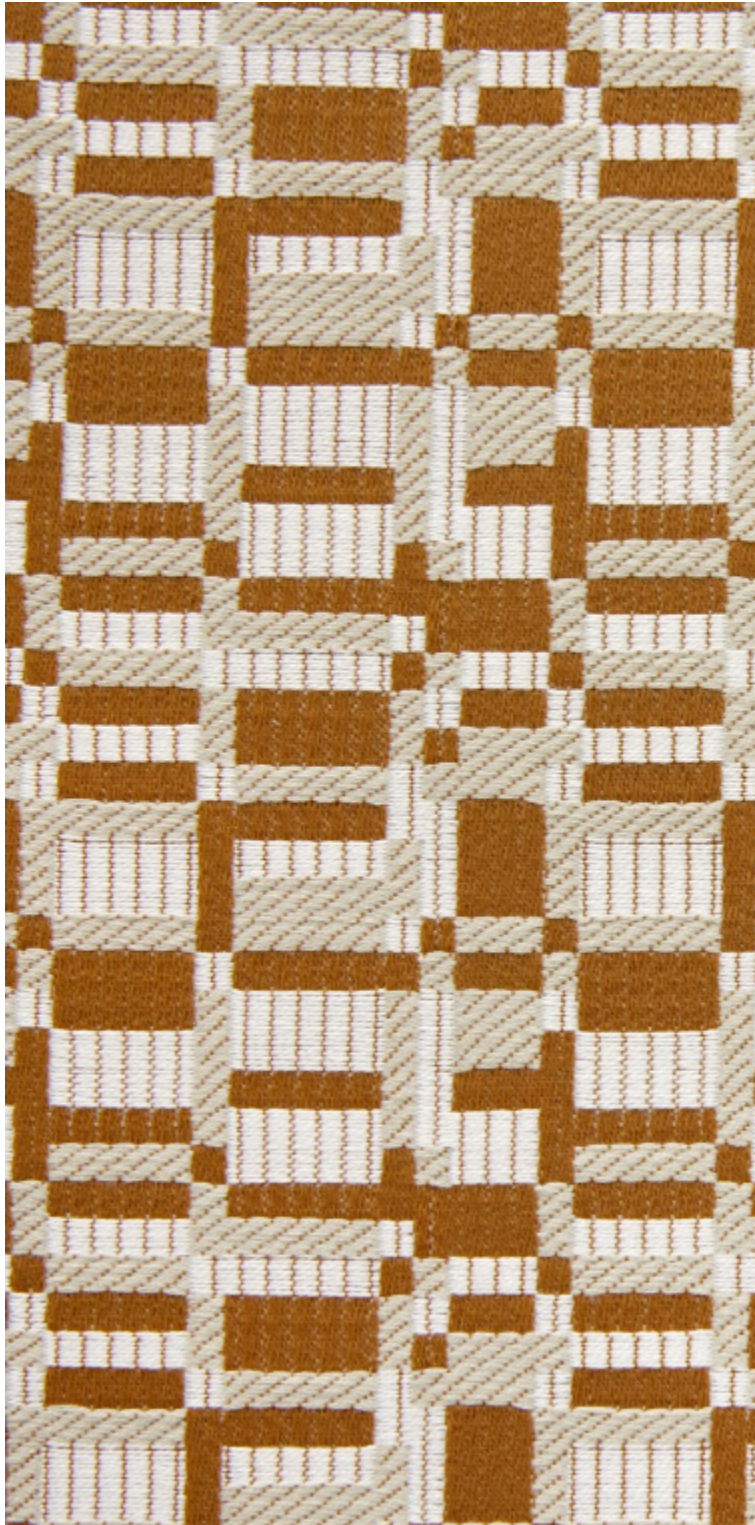

**KIOSQUE M1 - COGNAC**

0799-02

Kiosque est un jacquard facetté de micro carreaux, colorés en harmonie de 3 tons camaïeux. C est un parfait coordonné, qui structure tout décor de ses motifs géométriques, inspirés des rayons d'une bibliothèque chargée d'ouvrages. Sa qualité souple et douce vibre entre mat et brillant, sa main est douce, parfaite pour une utilisation siège, rideaux, tenture ou accessoires.