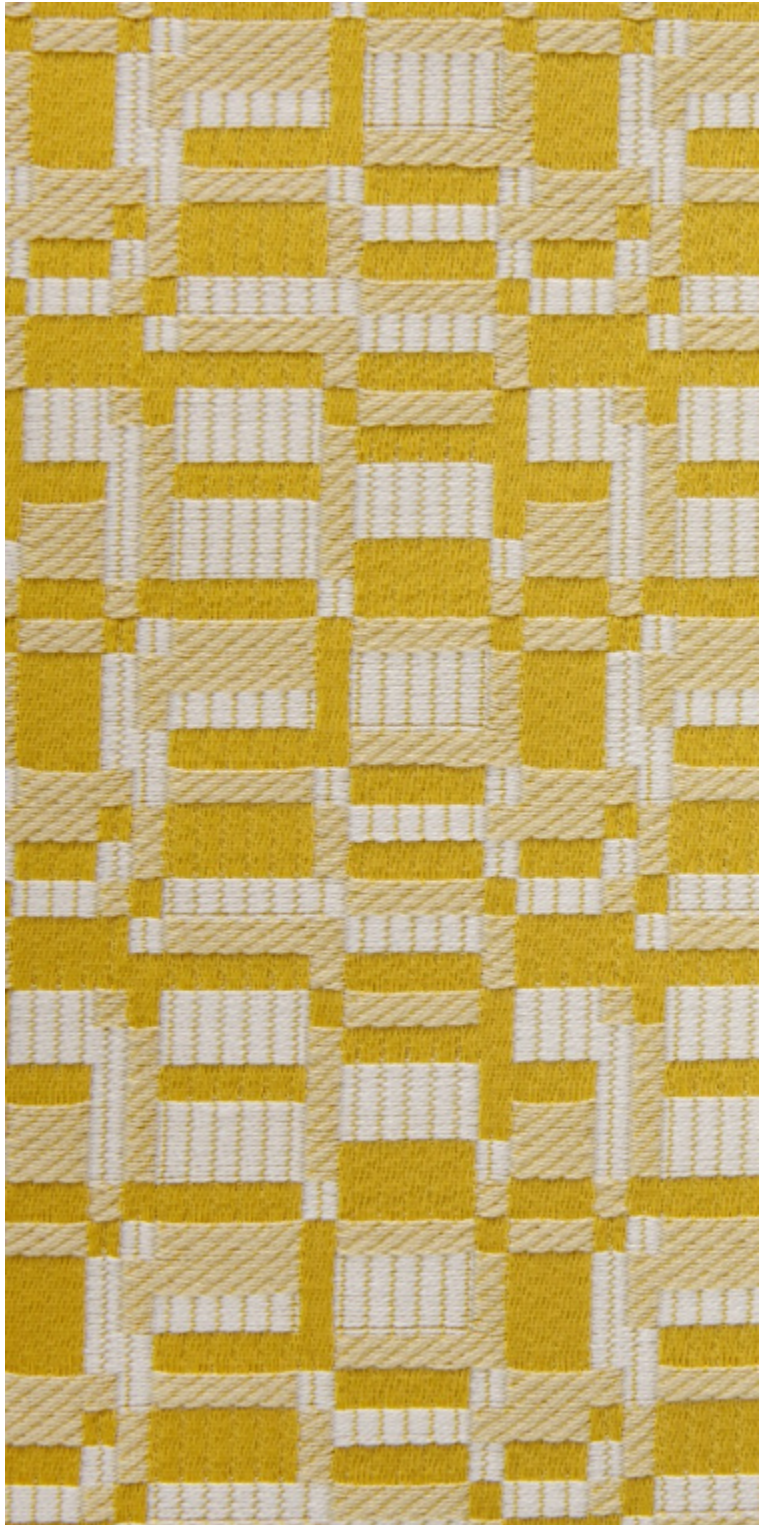

KIOSQUE M1 - POLLEN

0799-03

Kiosque est un jacquard facetté de micro carreaux, colorés en harmonie de 3 tons camaïeux. C est un parfait coordonné, qui structure tout décor de ses motifs géométriques, inspirés des rayons d'une bibliothèque chargée d'ouvrages. Sa qualité souple et douce vibre entre mat et brillant, sa main est douce, parfaite pour une utilisation siège, rideaux, tenture ou accessoires.

Collection	COLLECTION 23
------------	---------------

Marque	LELIÈVRE CONTRACT
--------	-------------------

FICHE TECHNIQUE

Composition	Polyester FR 100%
-------------	-------------------

Largeur	146 cm
---------	--------