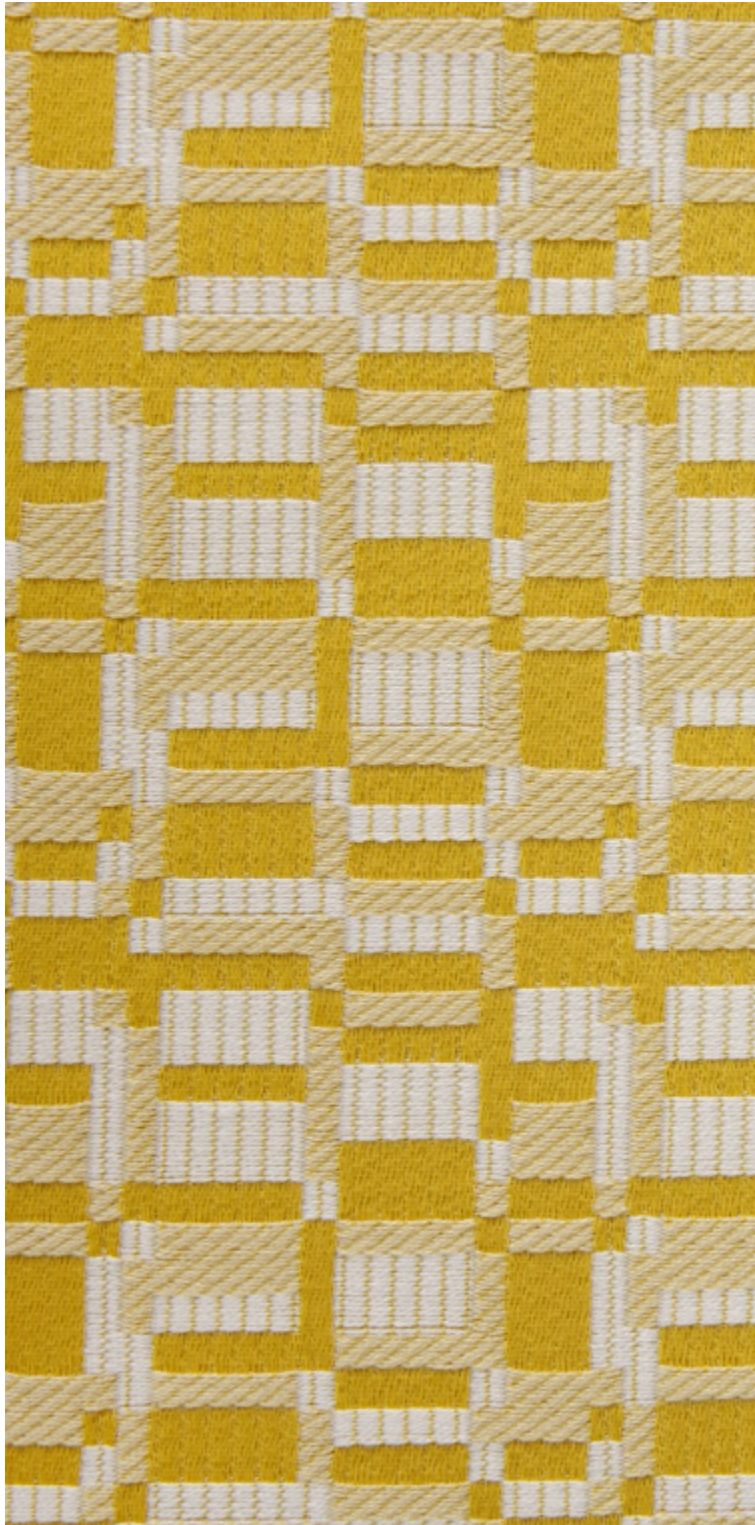

KIOSQUE M1 - POLLEN

0799-03

Kiosque est un jacquard facetté de micro carreaux, colorés en harmonie de 3 tons camaïeux. C est un parfait coordonné, qui structure tout décor de ses motifs géométriques, inspirés des rayons d'une bibliothèque chargée d'ouvrages. Sa qualité souple et douce vibre entre mat et brillant, sa main est douce, parfaite pour une utilisation siège, rideaux, tenture ou accessoires.

Collection	COLLECTION 23
------------	---------------

Marque	LELIÈVRE CONTRACT
--------	-------------------

FICHE TECHNIQUE

Composition	Polyester FR 100%
-------------	-------------------

Largeur	146 cm
---------	--------