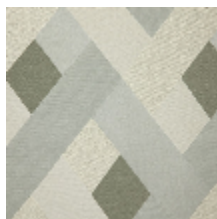

Utilisations	  
--------------	---

Poids ML	410 g
----------	-------

Code feu	M1
----------	----

LELIEVRE

PARIS

Coloris disponibles

0805-01
**SCALA M1 -
POUDRE ***

0805-02
**SCALA M1 - DORE