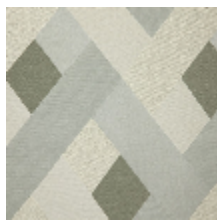

Utilisations	  
--------------	---

Poids ML	410 g
----------	-------

Code feu	M1
----------	----

LELIEVRE

PARIS

Coloris disponibles

0805-01
**SCALA M1 -
POUDRE ***

0805-02
**SCALA M1 - DORE