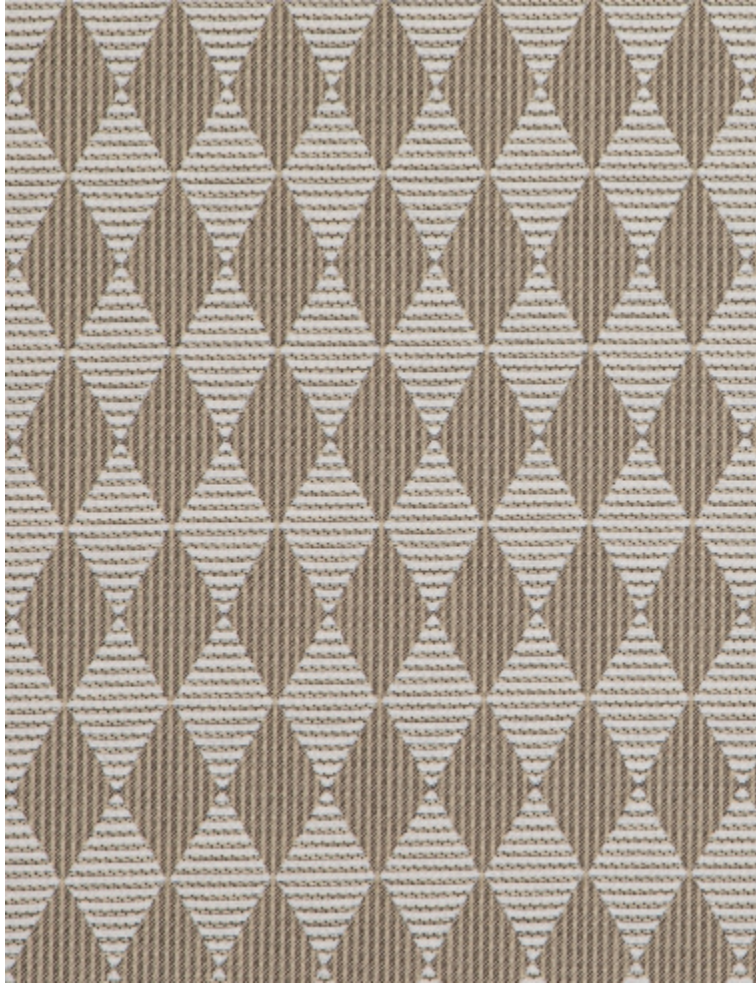

LELIEVRE

PARIS

LES KRAFTS - BIG LOSANGE

3270-01

Collection **BIG TIE**

Brand **LELIEVRE CONTRACT**

TECHNICAL DATA

Composition **Polyester FR 100%**

Width **140 cm**

Repeat cut **No**

Drop match **No**

Care 

Uses 

Martindale test **40 000 T**

Weight / Linear metre **530 g**

Fire rating **M1**

3270-04
**LES KRAFTS -
CARRE**

3270-05
**LES KRAFTS - BIG
DEDALE**

3270-06
**LES KRAFTS - BIG
ESQUISSE**

LES KRAFTS - BIG LOSANGE

3270-01