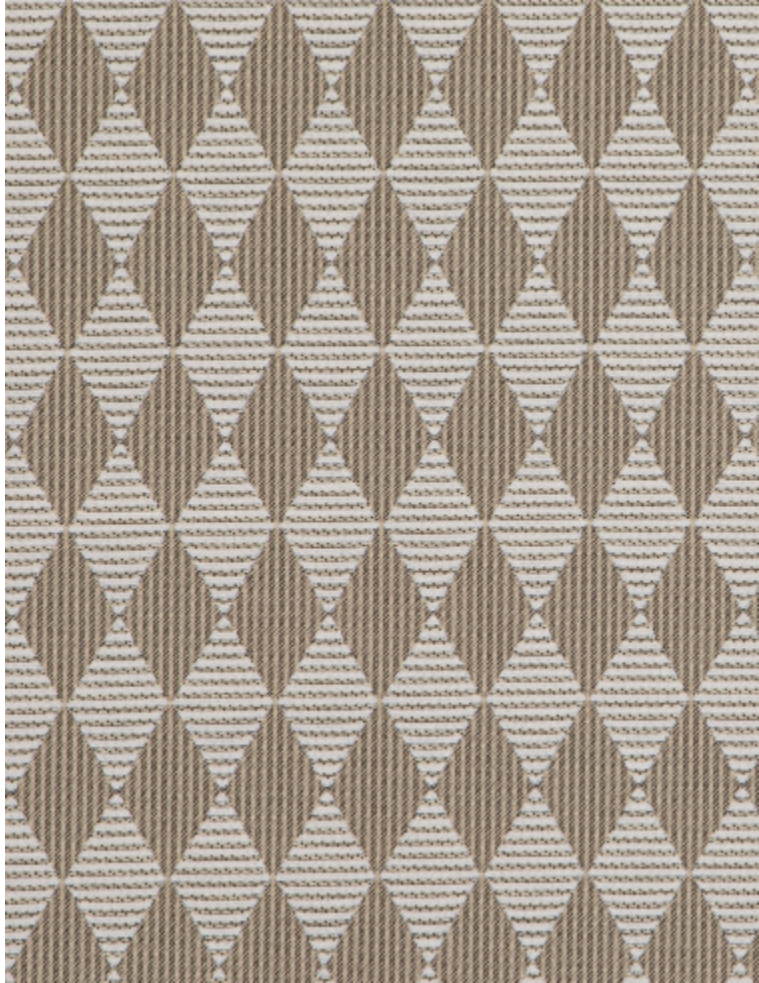

LELIEVRE

PARIS

LES KRAFTS - BIG LOSANGE

3270-01

Collection **BIG TIE**

Brand **LELIÈVRE PARIS CONTRACT**

TECHNICAL DATA

Composition **Polyester FR 100%**

Width **140 cm**

Repeat cut **No**

Drop match **No**

Care    

Uses    

Martindale test **40 000 T**

Weight / Linear metre **530 g**

Fire rating **M1**

LELIEVRE

PARIS

Available colours

3270-01
**LES KRAFTS - BIG
LOSANGE**

3270-02
**LES KRAFTS -
LOSANGE**

3270-03
**LES KRAFTS -
LIGNE**

3270-04
**LES KRAFTS -
CARRE**

3270-05
**LES KRAFTS - BIG
DEDALE**