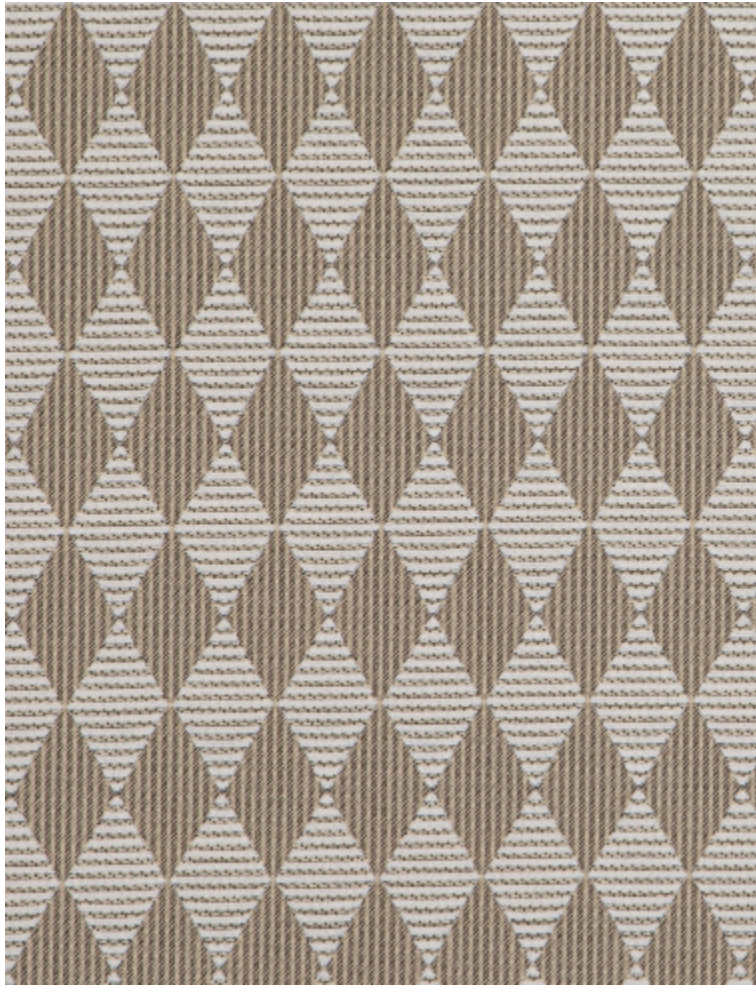

LELIEVRE

PARIS

LES KRAFTS - BIG LOSANGE

3270-01

Collection **BIG TIE**

Brand **LELIÈVRE CONTRACT**

TECHNICAL DATA

Composition **Polyester FR 100%**

Width **140 cm**

Repeat cut **No**

Drop match **No**

Care 

Uses 

Martindale test **40 000 T**

Weight / Linear metre **530 g**

Fire rating **M1**

3270-04
**LES KRAFTS -
CARRE**

3270-05
**LES KRAFTS - BIG
DEDALE**

3270-06
**LES KRAFTS - BIG
ESQUISSE**

LES KRAFTS - BIG LOSANGE

3270-01