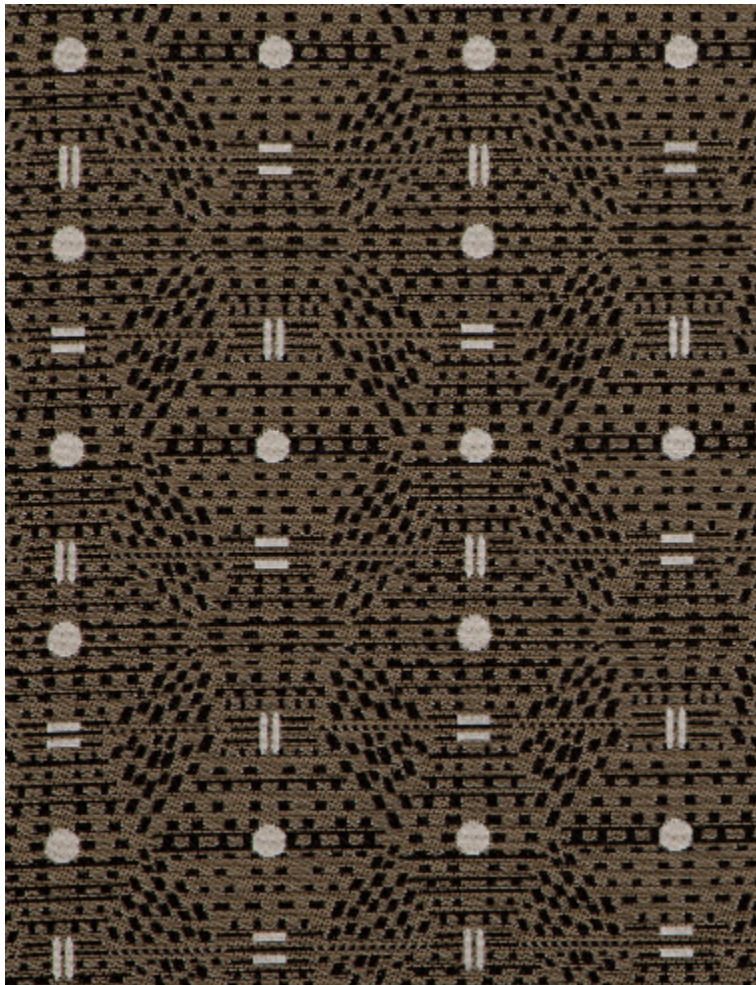

LELIEVRE

PARIS

LES KRAFTS - BIG ESQUISSE

3270-06

Collection **BIG TIE**

Brand **LELIEVRE CONTRACT**

TECHNICAL DATA

Composition **Polyester FR 100%**

Width **140 cm**

Repeat cut **No**

Drop match **No**

Care    

Uses    

Martindale test **40 000 T**

Weight / Linear metre **530 g**

Fire rating **M1**

LELIEVRE

PARIS

Available colours

3270-01
**LES KRAFTS - BIG
LOSANGE**

3270-02
**LES KRAFTS -
LOSANGE**

3270-03
**LES KRAFTS -
LIGNE**

3270-04
**LES KRAFTS -
CARRE**

3270-05
**LES KRAFTS - BIG
DEDALE**