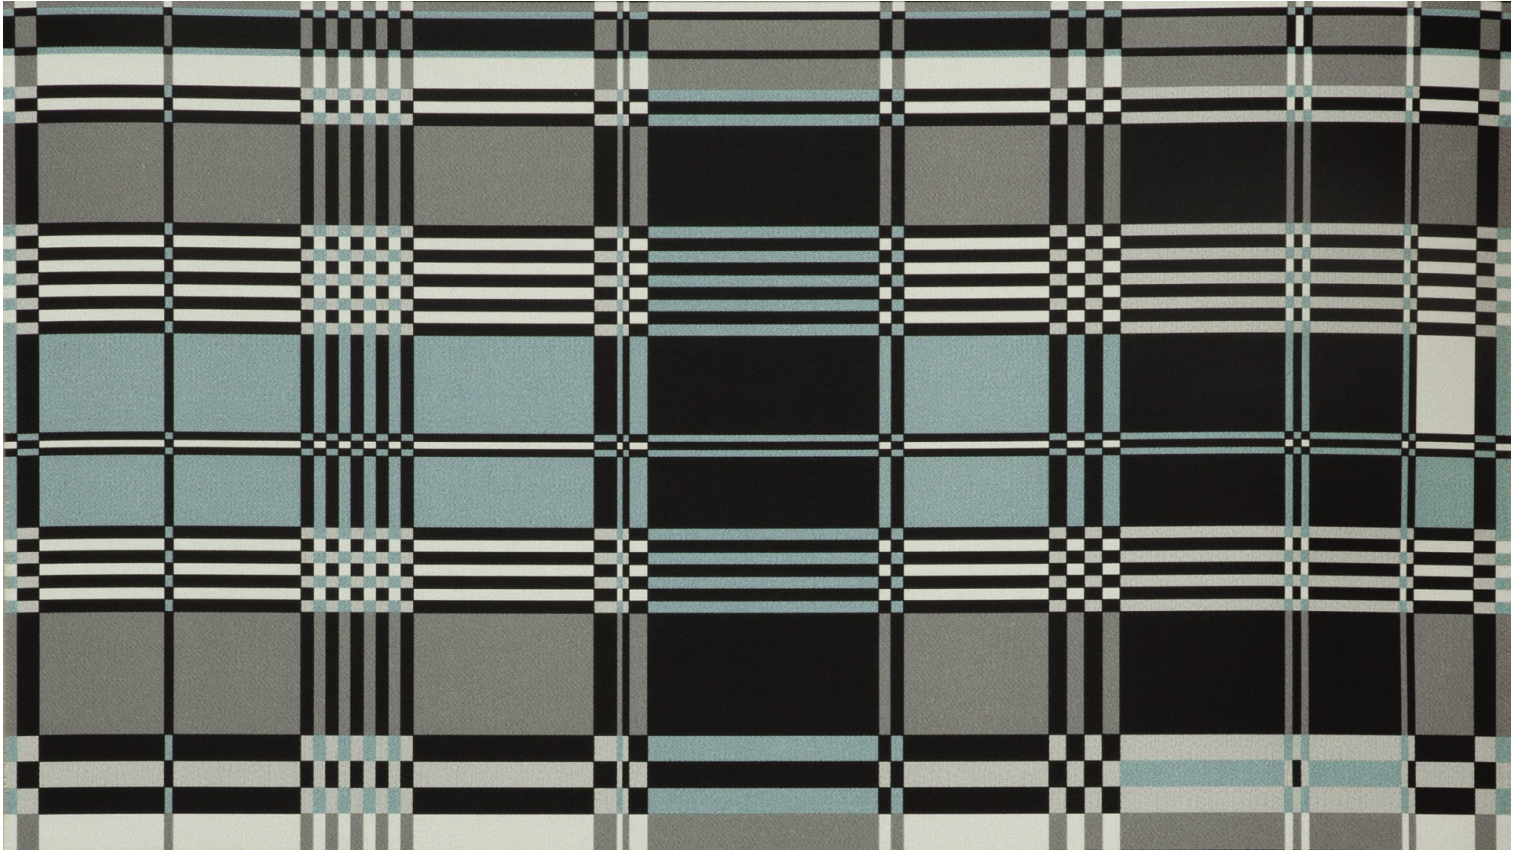

## Available colours

3302-01

**BASQUE - CIEL \***

3302-02

**BASQUE - POLLEN**

\*