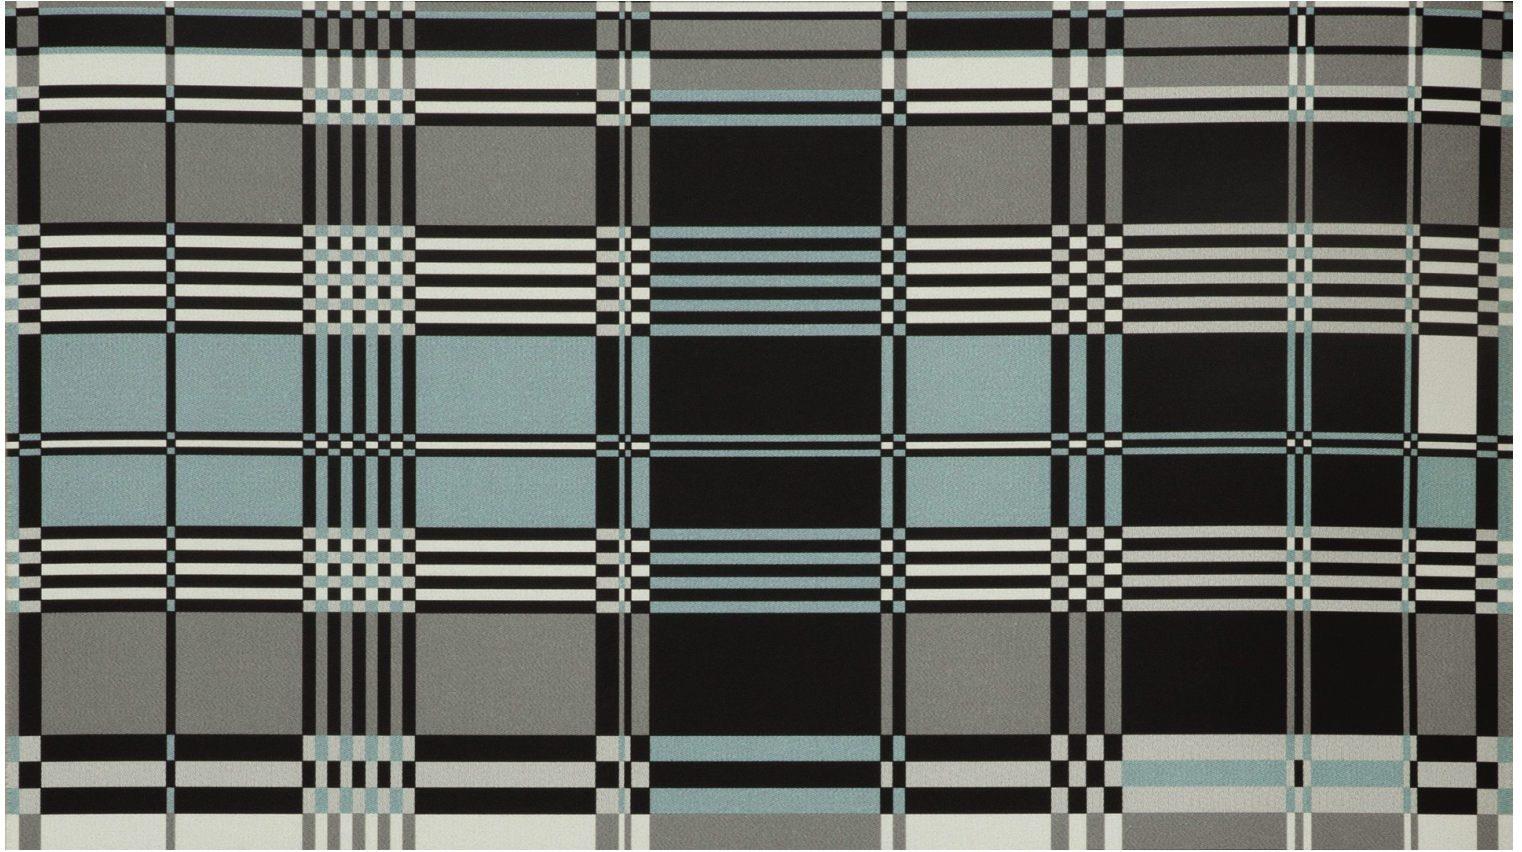

## Available colours

3302-01

**BASQUE - CIEL \***

3302-02

**BASQUE - POLLEN**

\*