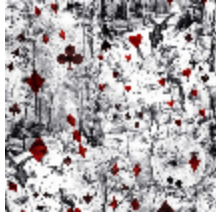

Fire rating	B-s1,d0
-------------	---------

LELIEVRE

PARIS

Available colours

3333-01
**BERIBA -
MULTICO**

3333-02
BERIBA - CARTE

3333-03
**BERIBA -
CELADON**

3333-04
BERIBA - NOIR