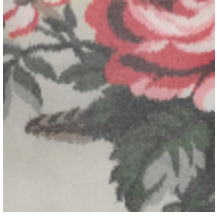

LELIEVRE

PARIS

FONTAINEBLEAU - CREME *

4302-01

Printed bouquet design decorates this stripe.

Collection	PATRIMOINE
------------	------------

Brand	TASSINARI & CHATEL
-------	--------------------

TECHNICAL DATA

Composition	Silk 100%
-------------	-----------

Width	130 cm
-------	--------

Repeat cut	No
------------	----

Vertical repeat	66 cm
-----------------	-------

Drop match	No
------------	----

Care	  
------	---

Uses	 
------	---

Weight / Linear metre	100 g
-----------------------	-------

Available colours

4302-01
FONTAINEBLEAU
- CREME *

4302-02
FONTAINEBLEAU
- OR *

FONTAINEBLEAU - CREME *

4302-01