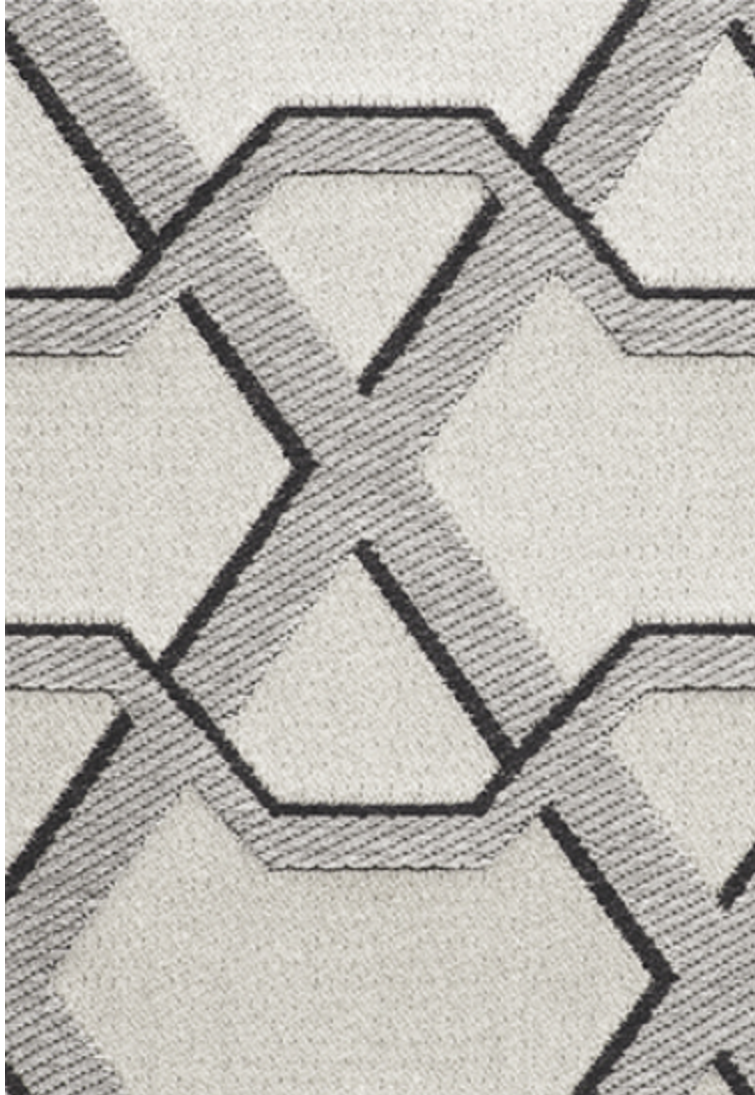

LELIEVRE

PARIS

RIBON - ARGENT *

0557-01

Collection L'ART ET LA MATIERE

Brand LELIÈVRE

TECHNICAL DATA

Composition Viscose 90% - Polyester 5% - Polyamide 5%

Width 140 cm

Repeat cut No

Vertical repeat 13 cm

Horizontal repeat 9 cm

Drop match No

Care    

Uses    

Martindale test 35 000 T