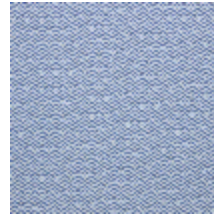

LELIEVRE

PARIS

Available colours

0631-01
**RITUEL -
TOMETTE**

0631-02
RITUEL - CORAIL

0631-03
RITUEL - SOLEIL

0631-04
RITUEL - NATUREL

0631-05
RITUEL - PIERRE

0631-06
RITUEL - ARDOISE

0631-07
**RITUEL -
COGNAC**

0631-08
**RITUEL -
AMETHYSTE**

0631-09
RITUEL - AGAVE

0631-10
**RITUEL -
ARCTIQUE**

RITUEL - SOLEIL

0631-03