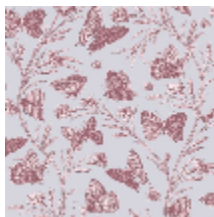

SÉRÉNADE - NATUREL

6493-01

Inspired by the FLÂNERIE fabric (4270), SÉRÉNADE wallpaper is a magnificent two-tone wallpaper with butterflies and flowers, in the spirit of an engraving.

Collection	BELLE ÉPOQUE
------------	--------------

Brand	QUENIN
-------	--------

TECHNICAL DATA

Composition	Non woven
-------------	-----------

Width	70 cm
-------	-------

Repeat cut	No
------------	----

Vertical repeat	64 cm
-----------------	-------

Weight / Linear metre	180 g
-----------------------	-------

Fire rating	B-s1-d0
-------------	---------

LELIEVRE

PARIS

Available colours

6493-01
**SÉRÉNADE -
NATUREL**

6493-02
**SÉRÉNADE -
BOUDOIR**

6493-03
**SÉRÉNADE -
PRINTEMPS**

6493-04
**SÉRÉNADE -
GRAVURE**

6493-05
**SÉRÉNADE -
ENCRE**

LELIEVRE

PARIS

SÉRÉNADE - NATUREL

6493-01