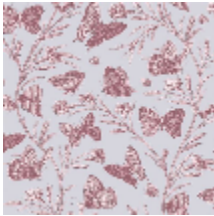

SÉRÉNADE - NATUREL

6493-01

Inspired by the FLÂNERIE fabric (4270), SÉRÉNADE wallpaper is a magnificent two-tone wallpaper with butterflies and flowers, in the spirit of an engraving.

Collection	BELLE ÉPOQUE
------------	--------------

Brand	QUENIN
-------	--------

TECHNICAL DATA

Composition	Non woven
-------------	-----------

Width	70 cm
-------	-------

Repeat cut	No
------------	----

Vertical repeat	64 cm
-----------------	-------

Weight / Linear metre	180 g
-----------------------	-------

Fire rating	B-s1,d0
-------------	---------

LELIEVRE

PARIS

Available colours

6493-01
**SÉRÉNADE -
NATUREL**

6493-02
**SÉRÉNADE -
BOUDOIR**

6493-03
**SÉRÉNADE -
PRINTEMPS**

6493-04
**SÉRÉNADE -
GRAVURE**

6493-05
**SÉRÉNADE -
ENCRE**

LELIEVRE

PARIS

SÉRÉNADE - NATUREL

6493-01