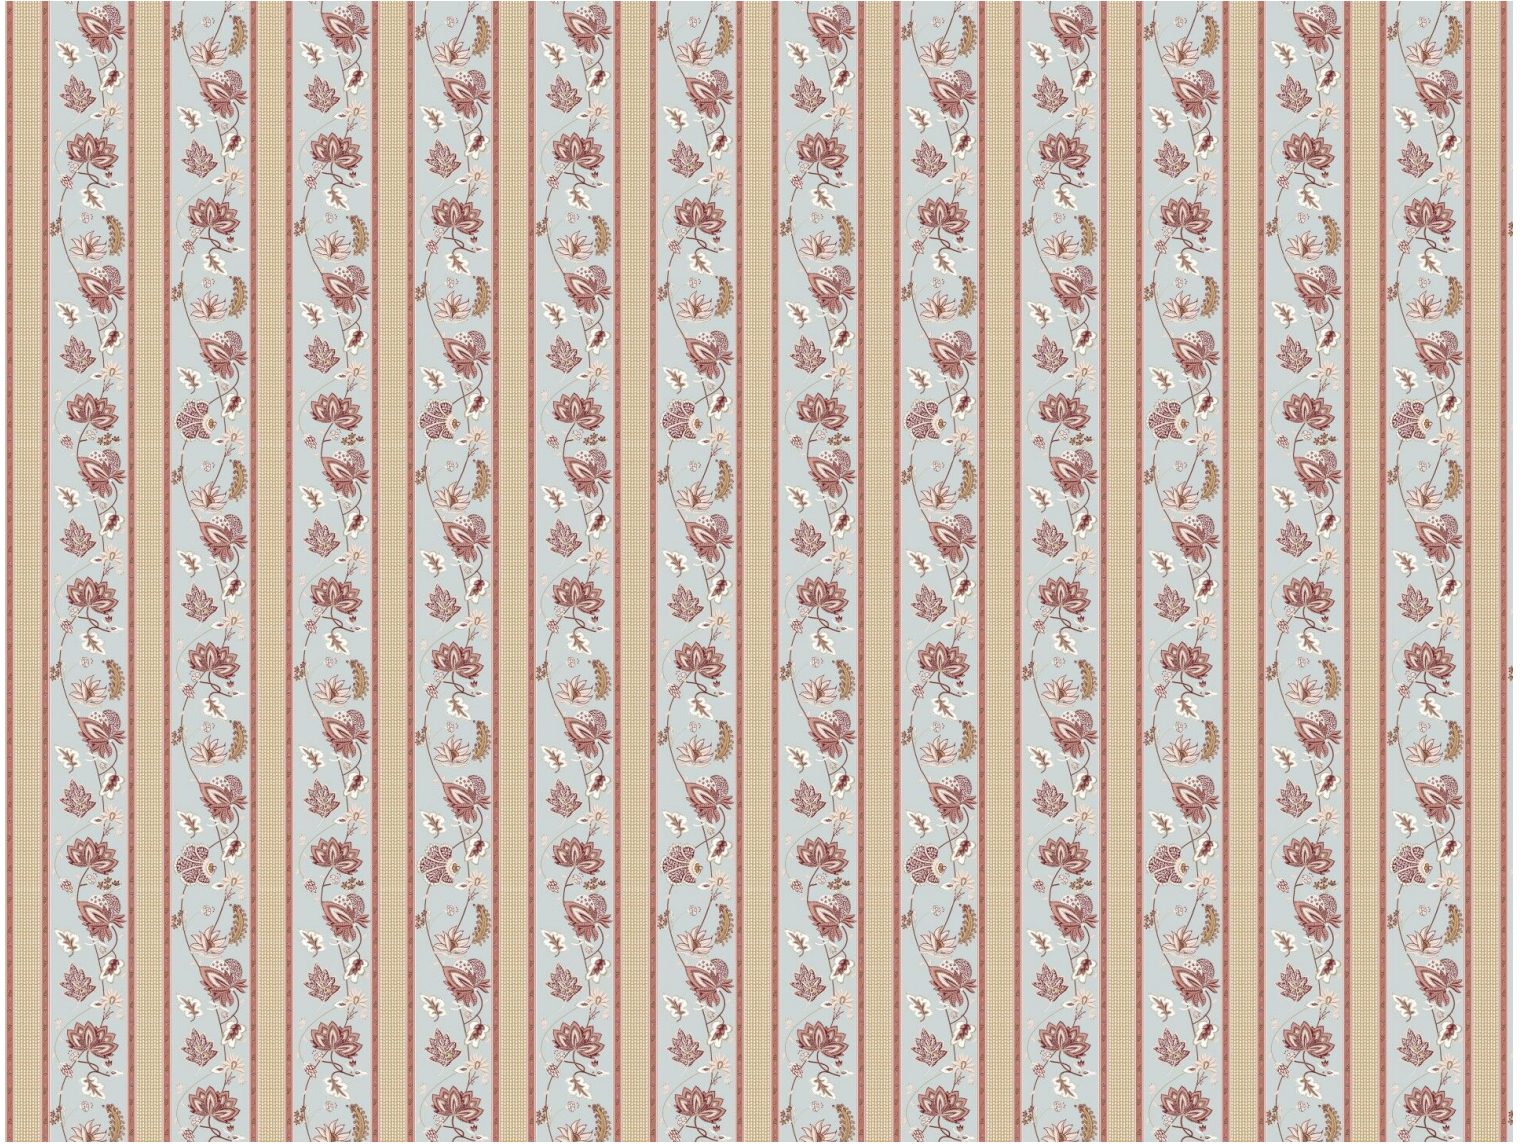

AGLAÉ - BOUDOIR

6495-02

The AGLAÉ wallpaper, a stripe with an floral indienne from a Quenin archive, goes wonderfully with the CONSTANCE wallpaper (6495).

Collection	BELLE ÉPOQUE
------------	--------------

Brand	QUENIN
-------	--------

TECHNICAL DATA

Composition	Non woven
-------------	-----------

Width	70 cm
-------	-------

Repeat cut	No
------------	----

Vertical repeat	64 cm
-----------------	-------

Weight / Linear metre	180 g
-----------------------	-------

Fire rating	B-s1,d0
-------------	---------

LELIEVRE

PARIS

Available colours

6495-01
AGLAÉ - NATUREL

6495-02
**AGLAÉ -
BOUDOIR**

6495-03
**AGLAÉ -
PRINTEMPS**

6495-04
AGLAÉ - GRIOTTE