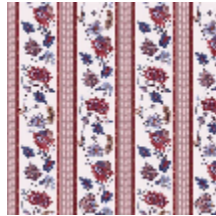

AGLAÉ - BOUDOIR

6495-02

The AGLAÉ wallpaper, a stripe with an floral indienne from a Quenin archive, goes wonderfully with the CONSTANCE wallpaper (6495).

Collection	BELLE ÉPOQUE
------------	--------------

Brand	QUENIN
-------	--------

TECHNICAL DATA

Composition	Non woven
-------------	-----------

Width	70 cm
-------	-------

Repeat cut	No
------------	----

Vertical repeat	64 cm
-----------------	-------

Weight / Linear metre	180 g
-----------------------	-------

Fire rating	B-s1,d0
-------------	---------

LELIEVRE

PARIS

Available colours

6495-01
AGLAÉ - NATUREL

6495-02
**AGLAÉ -
BOUDOIR**

6495-03
**AGLAÉ -
PRINTEMPS**

6495-04
AGLAÉ - GRIOTTE