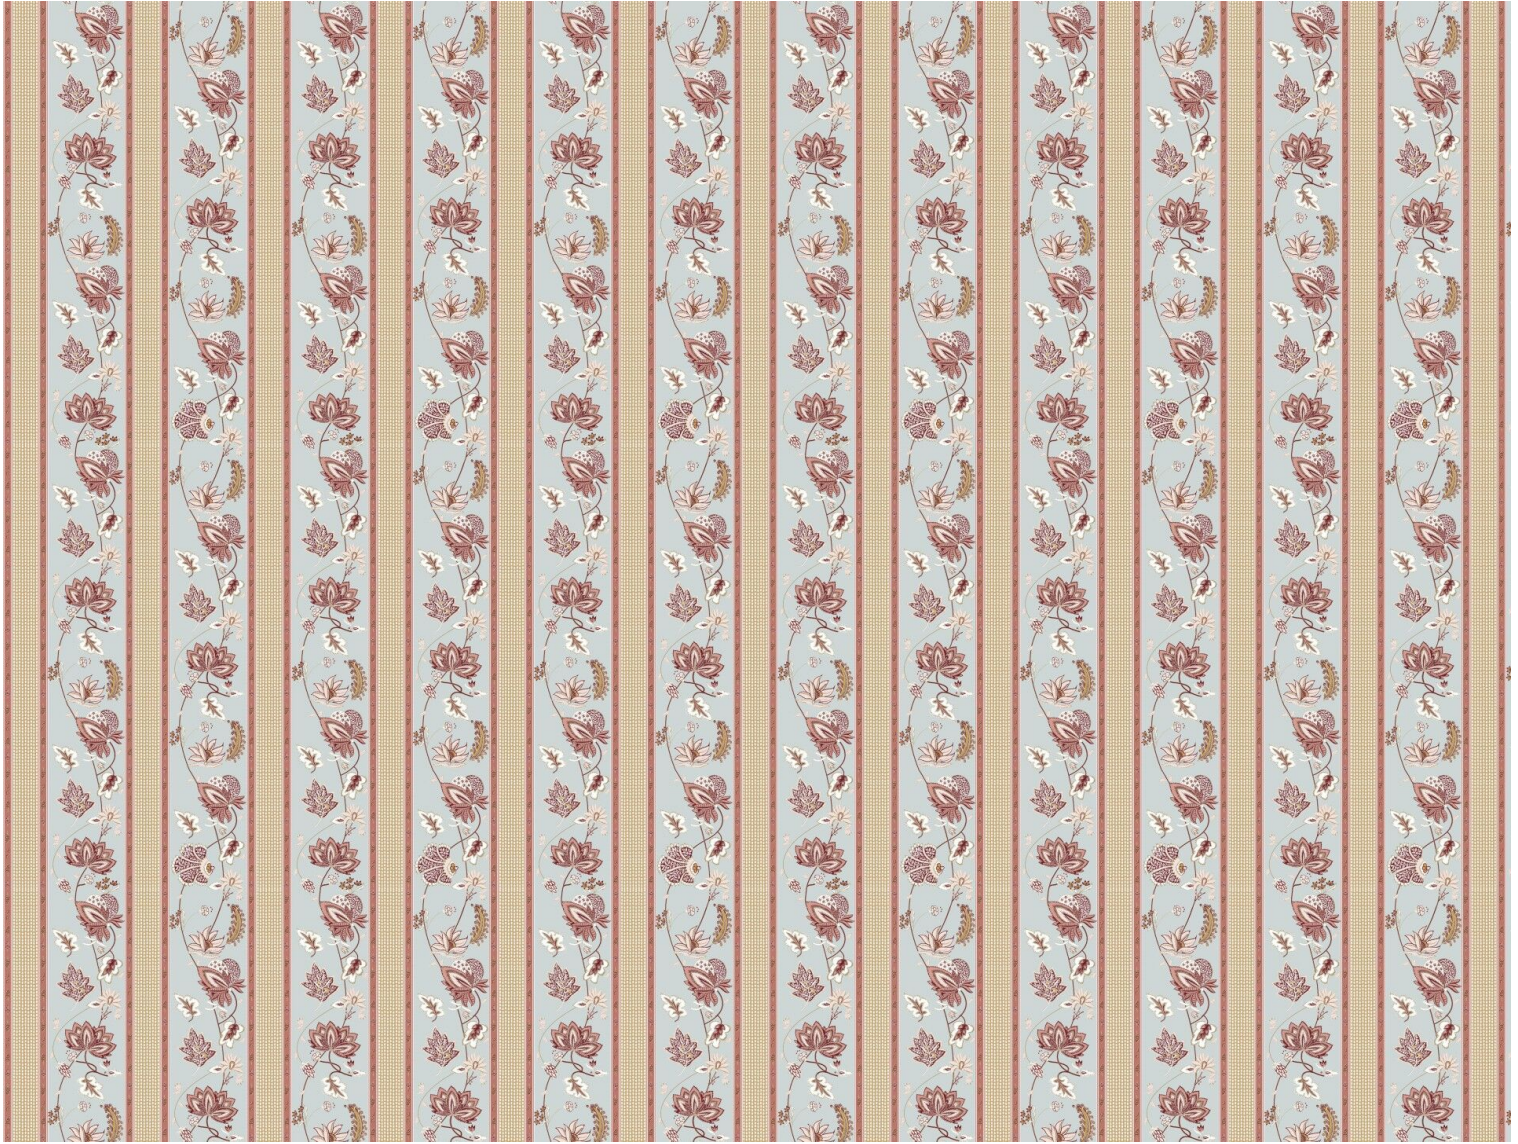

AGLAÉ - BOUDOIR

6495-02

The AGLAÉ wallpaper, a stripe with an floral indienne from a Quenin archive, goes wonderfully with the CONSTANCE wallpaper (6495).

Collection	BELLE ÉPOQUE
------------	--------------

Brand	QUENIN
-------	--------

TECHNICAL DATA

Composition	Non woven
-------------	-----------

Width	70 cm
-------	-------

Repeat cut	No
------------	----

Vertical repeat	64 cm
-----------------	-------

Weight / Linear metre	180 g
-----------------------	-------

Fire rating	B-s1,d0
-------------	---------

LELIEVRE

PARIS

Available colours

6495-01
AGLAÉ - NATUREL

6495-02
**AGLAÉ -
BOUDOIR**

6495-03
**AGLAÉ -
PRINTEMPS**

6495-04
AGLAÉ - GRIOTTE