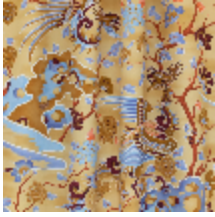

Brand LELIÈVRE

TECHNICAL DATA

Composition Cotton 100%

Width 138 cm

Repeat cut Yes

Vertical repeat 150 cm

Horizontal repeat 136 cm

Drop match No

0653-01
**LES SONGES -
POUDRE**

0653-02
**LES SONGES -
MIEL**

0653-03
**LES SONGES -
SAUGE**

LES SONGES - MIEL

0653-02