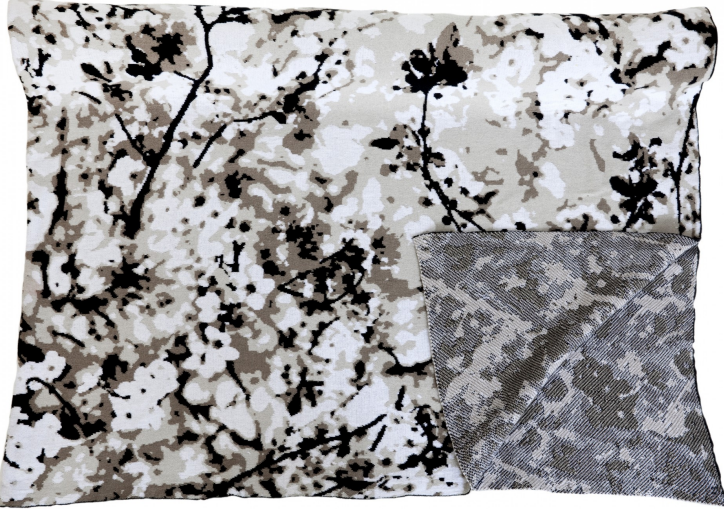

LELIEVRE

PARIS

PLAID DEMI SAISON NATUREL *

7772-01

Collection	VOYAGES VOYAGES
------------	-----------------

Brand	JEAN PAUL GAULTIER
-------	--------------------

TECHNICAL DATA

Composition	Cotton 100%
-------------	-------------

Size	140x180cm
------	-----------

Care	  
------	---

Weight / Linear metre	1 g
-----------------------	-----

LELIEVRE

PARIS

PLAID DEMI SAISON NATUREL *

7772-01

LELIEVRE