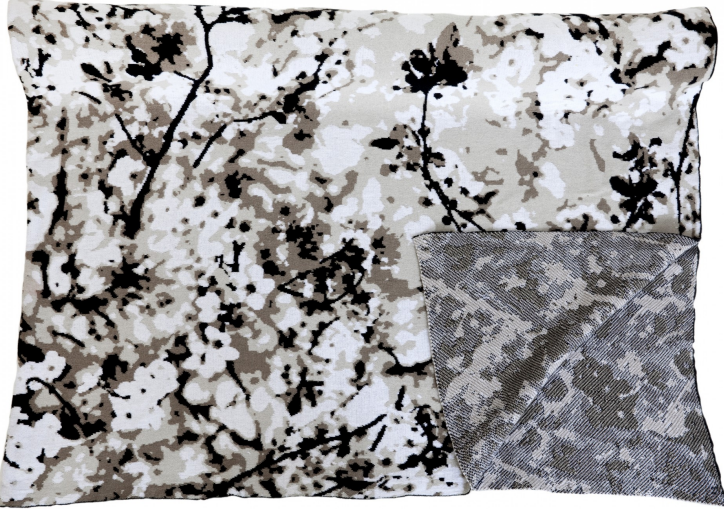

LELIEVRE

PARIS

PLAID DEMI SAISON NATUREL *

7772-01

Collection	VOYAGES VOYAGES
------------	-----------------

Brand	JEAN PAUL GAULTIER
-------	--------------------

TECHNICAL DATA

Composition	Cotton 100%
-------------	-------------

Size	140x180cm
------	-----------

Care	   
------	---

Weight / Linear metre	1 g
-----------------------	-----

LELIEVRE

PARIS

PLAID DEMI SAISON NATUREL *

7772-01

LELIEVRE