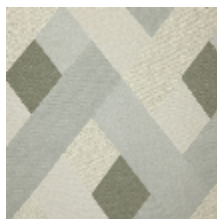

Fire rating	M1
-------------	----

LELIEVRE

PARIS

Available colours

0805-01
**SCALA M1 -
POUDRE ***

0805-02
**SCALA M1 - DORE

0805-03
**SCALA M1 -
ARGENT ***

0805-04
**SCALA M1 -
GLACIER ***