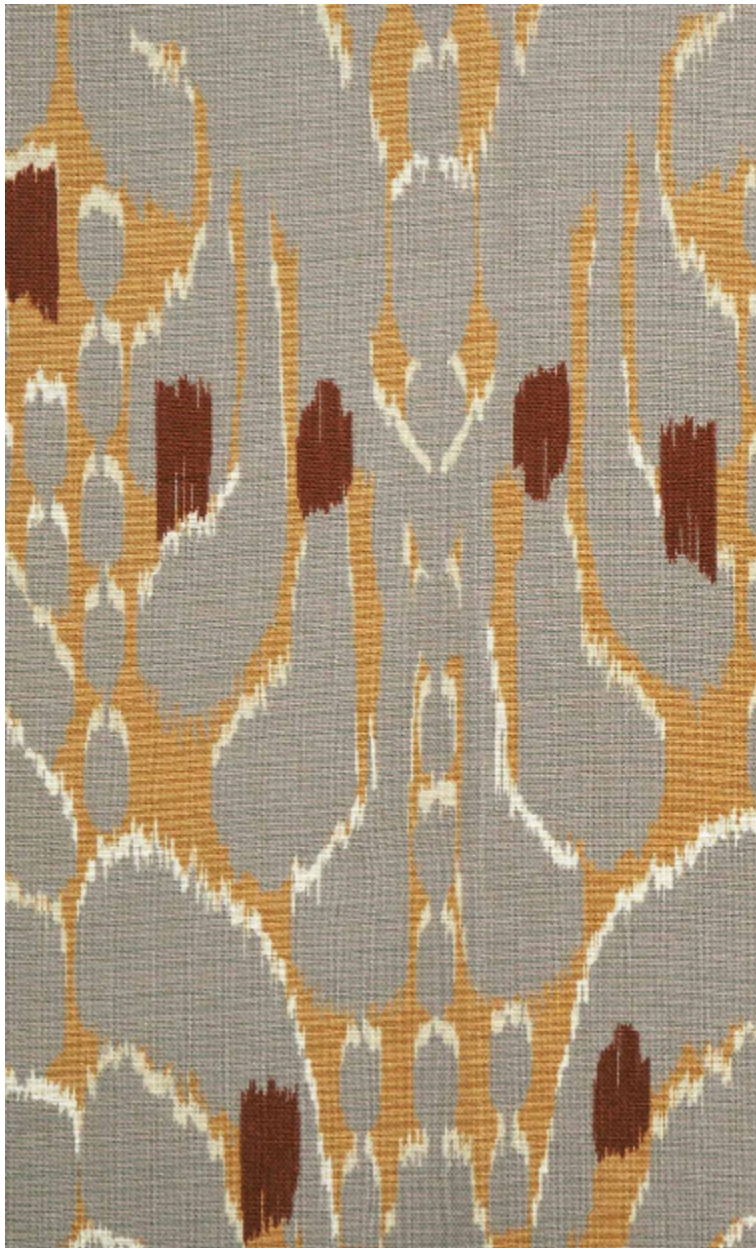

IKATI - TOURTERELLE

1488-02

IKATI est un imprimé digital 100% lin, au dessin d'ikat revisité et épuré. Son jeu d'ottoman en trompe l'oeil apporte de la vibration et ses colorations contrastées, de la profondeur. Traité dans une échelle moyenne, il répond parfaitement à Sculpture.

Collection	RESONANCE
------------	-----------

Marque	LELIÈVRE
--------	----------

FICHE TECHNIQUE

Composition	Lin 100%
-------------	----------

Largeur	140 cm
---------	--------

Coupe au raccord	Non
------------------	-----

Poids ML	418 g
----------	-------

LELIEVRE

PARIS

Coloris disponibles

1488-01
IKATI - NATUREL

1488-02
**IKATI -
TOURTERELLE**

1488-03
IKATI - CELADON

1488-04
IKATI - CAMEL