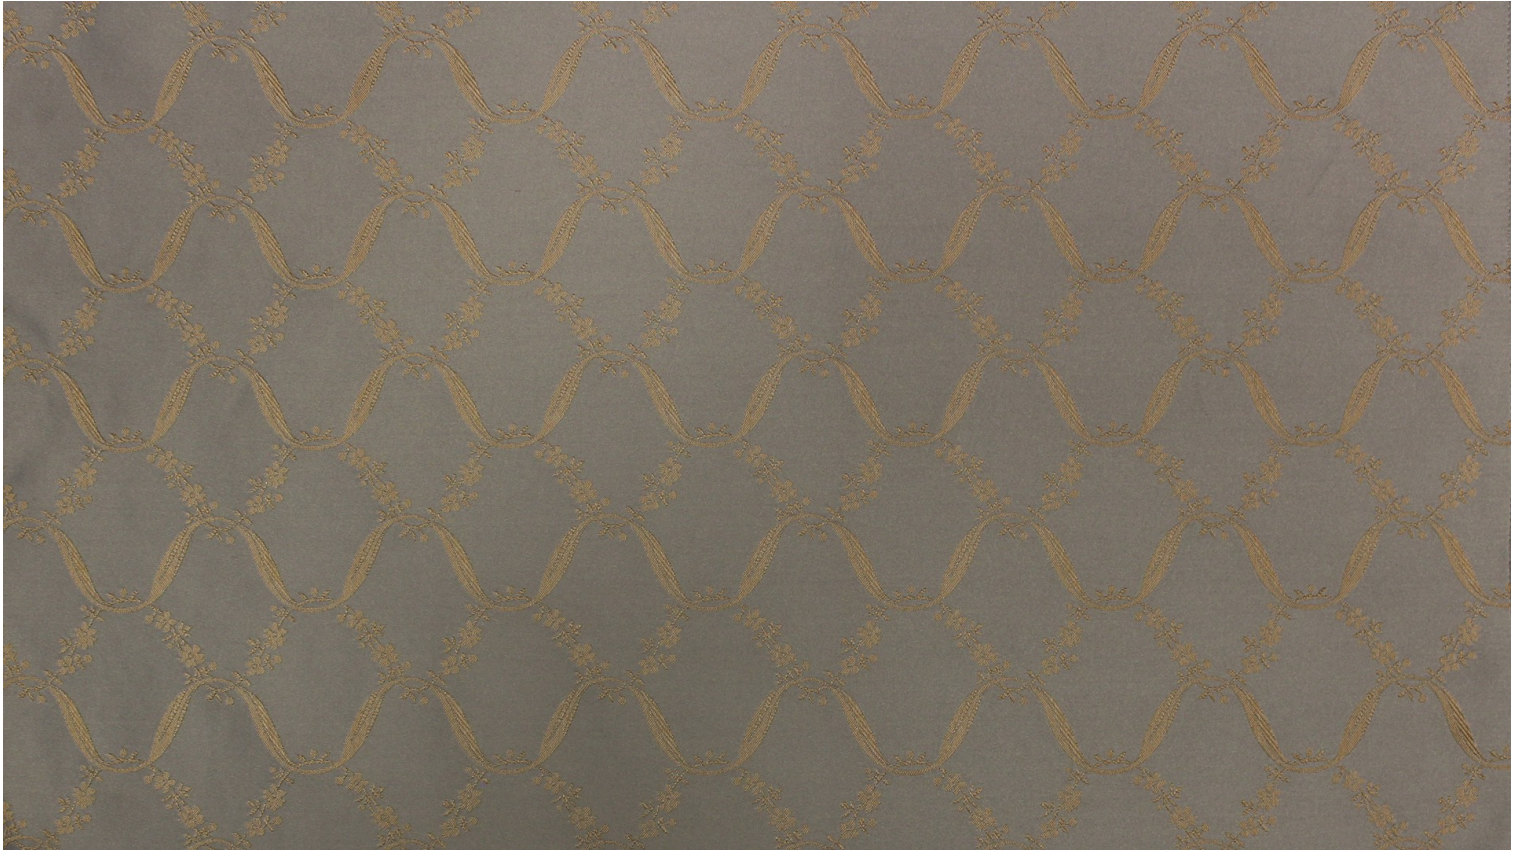

LELIEVRE

PARIS

CHOISY SEMÉ - PASTEL

1663-03

Equilibre en entrelacs d'un ruban et d'une guirlande de fleurettes.

Collection **PATRIMOINE**

Marque **TASSINARI & CHATEL**

FICHE TECHNIQUE

Composition **Soie 60% - Coton 40%**

Largeur **130 cm**

Coupe au raccord **Non**

Raccord vertical **8 cm**

Raccord sauté **Non**

Entretien    

Utilisations    

Poids ML **295 g**

LELIEVRE

PARIS

Coloris disponibles

1663-01
**CHOISY SEMÉ -
IVOIRE**

1663-02
**CHOISY SEMÉ -
TILLEUL ***

1663-03
**CHOISY SEMÉ -
PASTEL**

CHOISY SEMÉ - PASTEL

1663-03